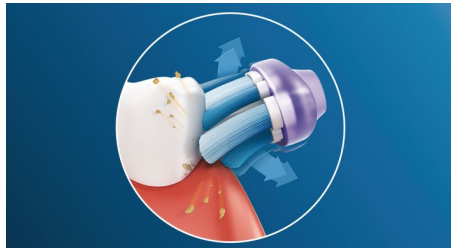

Zaboravite na naslage

Zahvaljujući svom fleksibilnom dizajnu Premium Gum Care uklanja do 10x više naslaga od obične četkice za zube. Pomiče se poboljšavajući našu jedinstvenu Philips Sonicare tehnologiju čišćenja tako da dobivate izvanredno čišćenje koje vidite i osjetite bez obzira na to kako četkate.