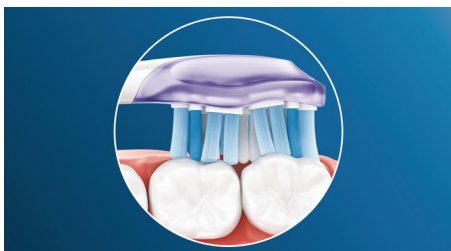

Istaknute znač.

Briga o zdravlju desni

Glava četkice Philips Sonicare Premium Gum Care čak i najdublje čišćenje čini nježnim. Kako se četkica za zube pomiče uzduž linije desni, fleksibilne strane i vlakna glave četkice Premium Gum Care apsorbiraju suvišan pritisak radi zaštite desni, čak i ako previše snažno četkate. Vlakna naporno rade na uklanjanju naslaga i bakterija uzduž linije desni, čime se poboljšava zdravlje desni.

Zahvaljujući zaobljenom dizajnu glave četkice možete se pouzdati u maksimalni dodir vlakana.

Tehnologija prilagodljivog čišćenja

Naša tehnologija prilagodljivog čišćenja osigurava prilagodeno čišćenje prilikom svakog četkanja. Uz meke i savitljive gumene bočne strane, Premium Gum Care prilagodava se obliku vaših zubi i desni, apsorbirajući suvišan pritisak prilikom četkanja i pospješujući našu soničnu snagu čišćenja. Vlakna se prilagođavaju obliku vaših zubi i desni, osiguravajući do 2x bolji površinski kontakt u odnosu na standardnu glavu četkice** za dubinsko čišćenje teško dostupnih područja.