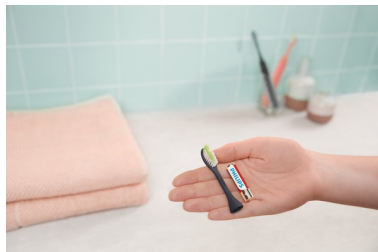

乾電池・ブラシヘッドの交換は約3カ月毎

ブラシヘッドの交換は約3カ月毎が目安。単4形アルカリ乾電池1本で、約3カ月使用できます。(目安として2分間のブラッシングを1日2回)

仕様

内容・付属品

ハンドル: Philips One ハンドル 1本
ブラシヘッド: Philips One 専用ブラシヘッド 1本 (ハンドル装着)
トラベルケース: Philips One 専用トラベルケース 1個
単4形アルカリ乾電池: 1本

デザイン

色: ミントブルー (品番: HY1100/03)

仕様

電源方式: 乾電池式 (単4形アルカリ乾電池1本使用)

使用時間: 通常使用で約3カ月間 (目安として2分間のブラッシングを1日2回)

互換性

ハンドル・ブラシヘッド互換性: Philips One ハンドル・Philips One専用ブラシヘッドの組み合わせのみ対応。(ソニックケア用ブラシヘッドは使用できません)