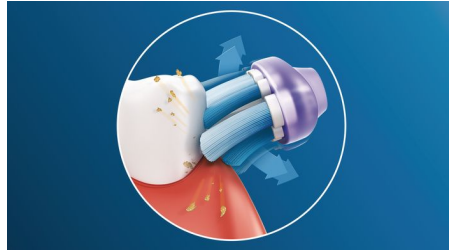

Destacados

Enfoque en la salud de las encías

Con el cabezal Premium Gum Care de Philips Sonicare, incluso la limpieza más profunda es suave. A medida que el cepillo dental sigue la línea de las encías, los lados flexibles y las cerdas del Premium Gum Care absorben cualquier exceso de presión para proteger las encías, incluso si te cepillas con demasiada fuerza. Las cerdas trabajan duro para eliminar la placa y las bacterias a lo largo de la línea de las encías, lo que ayuda a mejorar la salud de estas. Gracias al diseño curvado del cabezal, puede estar seguro de que el contacto con las cerdas será el máximo posible.

Tecnología de limpieza adaptable

Consigue siempre una limpieza personalizada con la tecnología adaptive clean. Los lados de goma suaves y flexibles permiten que Cuidado de las encías Premium se adapte a la forma de tus dientes y encías, con el fin de absorber cualquier exceso de presión durante el cepillado y mejorar la potencia de nuestra limpieza sónica. Así, las cerdas pueden ajustarse a la forma de los dientes y las encías, para así obtener hasta 2 veces más superficie de contacto que con un cabezal normal** y disfrutar de una limpieza más profunda incluso en zonas de difícil acceso.

Di adiós al sarro

Gracias a su diseño flexible, Cuidado de las encías Premium elimina hasta 10 veces más placa que un cepillo dental manual. Utiliza nuestra exclusiva tecnología de limpieza Philips Sonicare para que disfrutes de una limpieza excepcional que se puede ver y sentir sin importar el cepillo que uses.

Tecnología Philips Sonicare

La tecnología avanzada sónica de Philips Sonicare expulsa agua entre los dientes, y sus movimientos fragmentan el sarro y lo remueven para ofrecer una excepcional limpieza diaria.