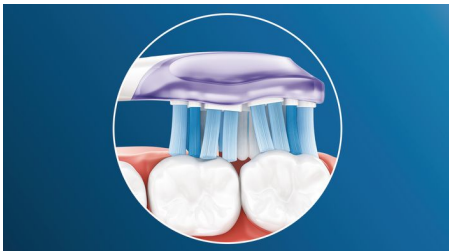

Tecnología innovadora

- Tecnología avanzada sónica de Philips Sonicare
- Selecciona automáticamente el modo óptimo para obtener los mejores resultados****

Diseño que optimiza el rendimiento

- Siempre sabrá cuándo es necesario sustituir el cabezal. Disfrute de una limpieza efectiva en cada ocasión.
- Diseño de fácil montaje para colocar el cabezal del cepillo fácilmente
- Probado para satisfacer las necesidades de su salud bucal

Destacados

Enfoque en la salud de las encías

Con el cabezal Premium Gum Care de Philips Sonicare, incluso la limpieza más profunda es suave. A medida que el cepillo dental sigue la línea de las encías, los lados flexibles y las cerdas del Premium Gum Care absorben cualquier exceso de presión para proteger las encías, incluso si te cepillas con demasiada fuerza. Las cerdas trabajan duro para eliminar la placa y las bacterias a lo largo de la línea de las encías, lo que ayuda a mejorar la salud de estas. Gracias al diseño curvado del cabezal, puede estar seguro de que el contacto con las cerdas será el máximo posible.

Tecnología de limpieza adaptable

Consigue siempre una limpieza personalizada con la tecnología adaptive clean. Los lados de goma suaves y flexibles permiten que Cuidado de las encías Premium se adapte a la forma de tus dientes y encías, con el fin de absorber cualquier exceso de presión durante el cepillado y mejorar la potencia de nuestra limpieza sónica. Así, las cerdas pueden ajustarse a la forma de los dientes y las encías, para así obtener hasta 2 veces más superficie de contacto que con un cabezal normal** y disfrutar de una limpieza más profunda incluso en zonas de difícil acceso.