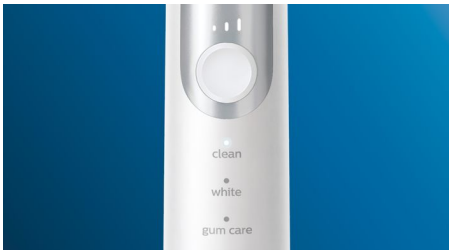

PHILIPS

sonicare

Sonische, elektrische tandenborstel

ProtectiveClean 6100

Ingebouwde poetsdruksensor

3 poetsstanden, 3 sterktes

2 BrushSync-functies

Reisetui

Innovatieve technologie

- Laat u weten wanneer u te hard poetst
- Verbindt de slimme tandenborstel met slimme opzetborstels
- Weet altijd wanneer u de opzetborstel moet vervangen
- Philips Sonicare geavanceerde sonische technologie

Ontworpen voor u

- Aanmoediging om grondig te poetsen
- Maakt reizen makkelijker voor u

asimpleswitch.com

Kenmerken

Natuurlijk wittere tanden

Gebruik de W2 Optimal White-opzetborstel om tandaanslag te verwijderen en uw stralende glimlach terug te toveren. Het is klinisch bewezen dat de dicht op elkaar geplaatste borstelharen de tanden binnen een week witter maken.

Poetsen op uw manier

Deze tandenborstel kunt u instellen naar uw poetsbehoefte met een keuze uit drie poetsstanden en drie intensiteiten. De Clean-poetsstand is voor superieure reiniging. White is de ideale stand voor het verwijderen van tandaanslag. En Gum Care voegt een extra minuut poetsen met minder kracht toe, zodat u uw tandvlees zachtjes kunt masseren. De drie intensiteiten zorgen dat u kunt wisselen tussen hogere en lagere intensiteiten en de intensiteit kunt aanpassen van links naar rechts.