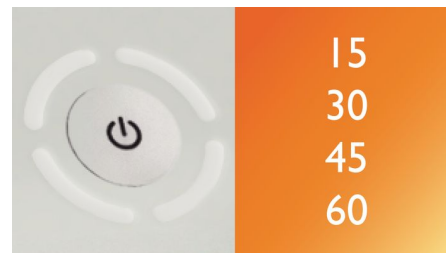

Enkel timer og dimmer

Still inn tiden etter behov til 15, 30, 45 eller 60 minutter, og velg riktig lysstyrke blant de tre nivåene ved å bruke dimmeren.