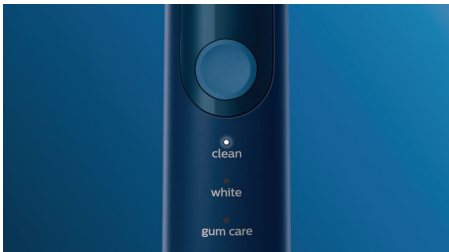

PHILIPS

sonicare

Periuță de dinți
sonică electrică

ProtectiveClean
5100

Senzor de presiune integrat

3 moduri

1 funcție BrushSync

Toc de transport

- Albește dinții în numai o săptămână
- Sigură și delicată pe zonele sensibile, lucrările ortodontice și dentare

Optimizează periajul

- Alege din trei moduri

Tehnologie inovatoare

- Tehnologie sonică avansată Philips Sonicare
- Te anunță dacă apeși prea tare
- Conectează mânerul inteligent al periuței și capetele de periere inteligente

Atașează capul de periere W Optimal White pentru a elimina petele de suprafață și a dezvălui un zâmbet mai alb. Cu perii săi centrali deși pentru eliminarea petelor, s-a demonstrat clinic că albește dinții în numai o săptămână.

Trei moduri

Această periuță de dinți îți permite să îți personalizezi periajul în funcție de nevoile proprii, putând alege din trei moduri. Modul Clean este modul standard pentru curățare superioară. White este modul ideal pentru îndepărtarea petelor de suprafață. Iar modul Gum Care adaugă un minut suplimentar de periere la putere redusă, pentru a putea masa ușor gingiile.