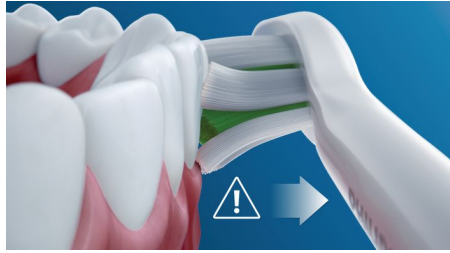

Monitorizează-ți presiunea de periere

Periajul prea intens îți poate deteriora dinții și gingiile. Pentru a preveni acest lucru, Philips Sonicare ProtectiveClean emite un sunet intermitent delicat pentru a-ți reaminti să reduci presiunea.