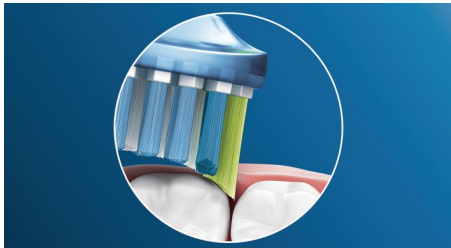

Pentru îndepărtarea excepțională a plăcii bacteriene

- Îndepărtare de până la 10 ori mai bună a plăcii bacteriene comparativ cu o periuță de dinți manuală

Curățare în profunzime oferită de Philips Sonicare

- Suprafață de contact de 4 ori mai mare** pentru curățare profundă, fără efort

Tehnologie inovatoare

- Tehnologie sonică avansată Philips Sonicare
- Selectează în mod automat modul ideal pentru rezultate perfecte***

Concepută pentru a optimiza performanța

- Vei ști întotdeauna când să înlocuiești. Vei obține mereu o curățare eficientă.
- Design cu atașare printr-un clic, pentru fixarea simplă a capului de periere
- Testată pentru a îndeplini nevoile sănătății tale orale

Repere

Spune adio plăcii bacteriene

Mulțumită designului flexibil, îndepărtează până la de 10 ori mai multă placă bacteriană din zonele greu accesibile*, pentru o curățare în profunzime de-a lungul liniei gingiilor și între dinți.