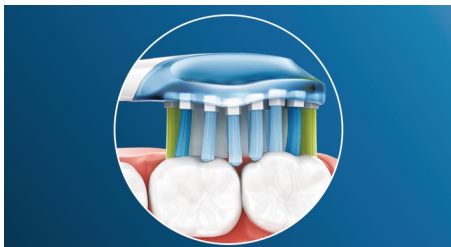

- Suprafață de contact de 4 ori mai mare** pentru curățare profundă, fără efort

Tehnologie inovatoare

- Tehnologie sonică avansată Philips Sonicare
- Selectează în mod automat modul ideal pentru rezultate perfecte***

Concepută pentru a optimiza performanța

- Vei ști întotdeauna când să înlocuiești. Vei obține mereu o curățare eficientă.
- Design cu atașare printr-un clic, pentru fixarea simplă a capului de periere
- Testată pentru a îndeplini nevoile sănătății tale orale

Repere

Spune adio plăcii bacteriene

Mulțumită designului flexibil, îndepărtează până la de 10 ori mai multă placă bacteriană din zonele greu accesibile*, pentru o curățare în profunzime de-a lungul liniei gingiilor și între dinți.

Tehnologie Adaptive Cleaning

Cu tehnologia noastră de curățare adaptivă, vei obține o curățare personalizată de fiecare dată când îți periezi dinții. Marginile moi din cauciuc se mulează pentru a permite capului de periere Premium Plaque Control să se adapteze formei dinților și gingiilor, absorbind orice presiune de periere excesivă și sporind puterea sonică de curățare. Perii se pot ajusta apoi formei dinților și gingiilor, astfel încât să obții o suprafață de contact de 4 ori mai mare decât cu un cap de periere obișnuit**, pentru o curățare mai profundă în zonele greu accesibile.