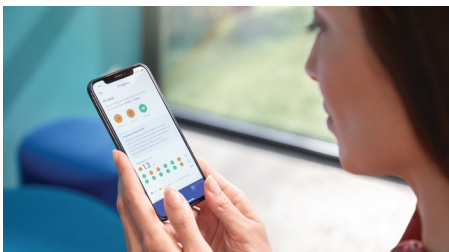

Destacados

Elimina hasta 10 veces más placa*

Sepa que está realizando la limpieza más profunda gracias al cabezal del cepillo C3 Premium Plaque Control. Las cerdas suaves y flexibles están diseñadas para adaptarse a la forma única de los dientes, lo cual le proporciona hasta 4 veces más contacto con la superficie** y le permite eliminar hasta 10 veces más placa de los lugares difíciles de alcanzar.

Encías hasta siete veces más sanas*

Enfóquese en mejorar la salud de las encías gracias al cabezal del cepillo G3 Premium Gum Care. Su tamaño más pequeño y las cerdas orientadas a la línea de las encías le permiten mantener esta área libre de enfermedades de manera perfecta. Las personas que utilizan el cabezal del cepillo tienen hasta un 100 % menos de inflamación de las encías* y unas encías hasta siete veces más sanas en solo dos semanas*.

Informe de progreso

ExpertClean le ofrece la orientación que necesita para mejorar y mantener unos hábitos de cepillado saludables entre cada revisión

del dentista. Los sensores inteligentes integrados le permiten saber si está ejerciendo demasiada presión y, si conecta su experiencia de cepillado a la aplicación Sonicare, el informe de progreso personalizado lo ayudará a seguir el programa para comprobar lo que ha mejorado con el tiempo.