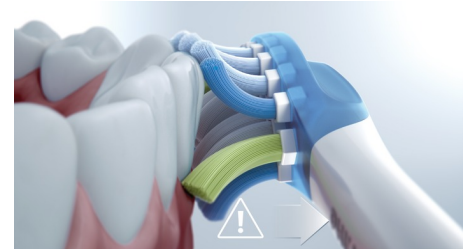

Sensor de presión incorporado

Puede que no notes que te estás cepillando con demasiada fuerza, pero el ExpertClean sí. Si necesitas aliviar la presión, este cepillo dental inteligente emitirá un sonido intermitente. Es un recordatorio de que debes dejar que el cabezal del cepillo trabaje. Siete de cada 10 personas opinan que esta función les ha ayudado a cepillarse mejor.