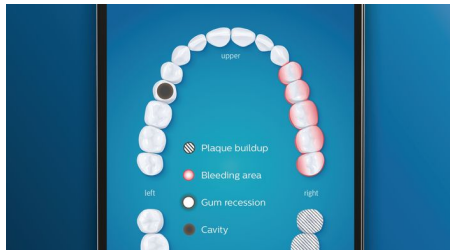

個人化應用程式指導完美刷牙效果

- 指導完成刷牙程序，顯示忽略部位
- 方便您照顧難以清潔的部位
- 過度用力刷牙時發出提示
- 指導您減少刷磨動作
- 指出忽略清潔的位置，提醒補刷

改善牙齒潔淨體驗

- 刷頭會自動選擇最佳設定
- 確保您充分利用刷頭
- 可選 5 個模式，3 段牙刷力度選擇

asimpleswitch.com

產品特點

向牙菌膜說再見

智能清潔刷頭是目前可以最深層清潔的刷頭。透過柔軟的彈性橡膠側面設計，刷毛可以順應牙齦輪廓和每一隻牙齒表面的形狀進行清潔，將接觸的表面範圍提高至 4 倍***，可去除多達 10 倍的牙菌膜，牙刷難以觸及的部位也絕無問題*。

呵護您的牙齦

插上智能牙齦護理刷頭即可改善牙齦健康。較細小的刷頭和針對牙齦邊緣清潔的刷毛，可以沿牙齦邊緣提供溫和而有效的清潔效果，避免形成牙齦疾病。臨床證實，刷頭能夠在短短兩星期內讓牙齦炎的機會減少 100%*，並帶來 7 倍更健康的牙齦。*

更亮白的牙齒

插上智能亮白刷頭，即可去除牙齒污漬並展現您最亮白的笑容。臨床證實，密集中央的刷毛，可以在短短三天內去除多 100% 牙齒污漬*。

智能舌苔清潔刷頭

配上智能舌苔清潔刷頭，即可輕柔地去除舌頭上因舌苔引起的異味。MicroBristles 的 240 條專門設計刷毛，可以在您所有舌頭上的細小空隙之間來回清潔，消除導致口臭的細菌和碎屑。讓口氣清新。

清潔重點和口腔護理目標設定

您的牙醫有沒有向您指出任何難以清潔的部位？我們將在您的應用程式內以 3D 口腔視圖顯示這些範圍，讓您在刷牙時格外留神。

不錯過任何清潔部位

Philips Sonicare 應用程式讓你知道自己是否已徹底清潔牙齒，指導您妥善清潔、刷牙時更為細心。

輕鬆完成清潔工作

您可放心讓電動牙刷為您清潔牙齒。我們已經在牙刷手柄上加入一個刷磨感應，提醒您減少刷磨動作。讓您可以改善刷牙技巧，並同時享受更輕柔但更有效的清潔效果。

BrushSync 智能感應配對刷頭

不知道自己應該使用哪種模式和強度嗎？不用再煩惱了。刷頭中的微型晶片會讓您的 DiamondClean Smart 知道您使用的是哪種模式和強度。因此，舉例來說，如果插上牙齦護理刷頭，牙刷就會知道要選擇最佳模式和強度，為牙齦提供輕柔但有效的護理。您只需要按下電源按鈕即可。

[asimpleswitch.com](https://www.asimpleswitch.com)