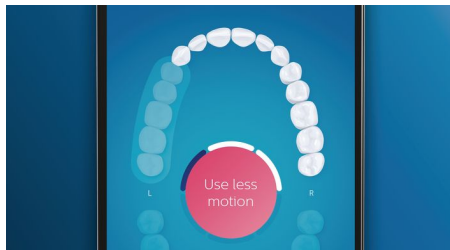

個人化應用程式指導完美刷牙效果

- 指導完成刷牙程序，顯示忽略部位
- 方便您照顧難以清潔的部位
- 過度用力刷牙時發出提示
- 指導您減少刷磨動作
- 指出忽略清潔的位置，提醒補刷

改善牙齒潔淨體驗

- 刷頭會自動選擇最佳設定
- 確保您充分利用刷頭
- 可選 5 個模式，3 段牙刷力度選擇

asimpleswitch.com

產品特點

向牙菌膜說再見

智能清潔刷頭是目前可以最深層清潔的刷頭。透過柔軟的彈性橡膠側面設計，刷毛可以順應牙齦輪廓和每一隻牙齒表面的形狀進行清潔，將接觸的表面範圍提高至 4 倍***，可去除多達 10 倍的牙菌膜，牙刷難以觸及的部位也絕無問題*。

呵護您的牙齦

插上智能牙齦護理刷頭即可改善牙齦健康。較細小的刷頭和針對牙齦邊緣清潔的刷毛，可以沿牙齦邊緣提供溫和而有效的清潔效果，避免形成牙齦疾病。臨床證實，刷頭能夠在短短兩星期內讓牙齦炎的機會減少 100%*，並帶來 7 倍更健康的牙齦。*

更亮白的牙齒

插上智能亮白刷頭，即可去除牙齒污漬並展現您最亮白的笑容。臨床證實，密集中央的刷毛，可以在短短三天內去除多 100% 牙齒污漬*。

智能舌苔清潔刷頭

配上智能舌苔清潔刷頭，即可輕柔地去除舌頭上因舌苔引起的異味。MicroBristles 的 240 條專門設計刷毛，可以在您所有舌頭上的細小空隙之間來回清潔，消除導致口臭的細菌和碎屑。讓口氣清新。

清潔重點和口腔護理目標設定

您的牙醫有沒有向您指出任何難以清潔的部位？我們將在您的應用程式內以 3D 口腔視圖顯示這些範圍，讓您在刷牙時格外留神。

不錯過任何清潔部位

Philips Sonicare 應用程式讓你知道自己是否已徹底清潔牙齒，指導您妥善清潔、刷牙時更為細心。

輕鬆完成清潔工作

您可放心讓電動牙刷為您清潔牙齒。我們已經在牙刷手柄上加入一個刷磨感應，提醒您減少刷磨動作。讓您可以改善刷牙技巧，並同時享受更輕柔但更有效的清潔效果。

BrushSync 智能感應配對刷頭

不知道自己應該使用哪種模式和強度嗎？不用再煩惱了。刷頭中的微型晶片會讓您的 DiamondClean Smart 知道您使用的是哪種模式和強度。因此，舉例來說，如果插上牙齦護理刷頭，牙刷就會知道要選擇最佳模式和強度，為牙齦提供輕柔但有效的護理。您只需要按下電源按鈕即可。

[asimpleswitch.com](https://www.asimpleswitch.com)