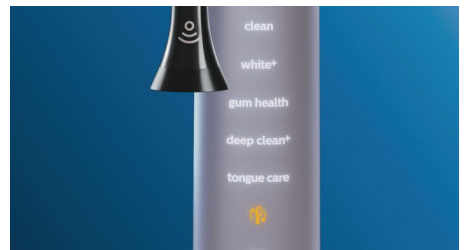

呵護您的牙齦

插上智能牙齦護理刷頭即可改善牙齦健康。較細小的刷頭和針對牙齦邊緣清潔的刷毛，可以沿牙齦邊緣提供溫和而有效的清潔效果，避免形成牙齦疾病。臨床證實，刷頭能夠在短短兩星期內讓牙齦炎的機會減少 100%*，並帶來 7 倍更健康的牙齦。*

更亮白的牙齒

插上智能亮白刷頭，即可去除牙齒污漬並展現您最亮白的笑容。臨床證實，密集中央的刷毛，可以在短短三天內去除多 100% 牙齒污漬*。

智能舌苔清潔刷頭

配上智能舌苔清潔刷頭，即可輕柔地去除舌頭上因舌苔引起的異味。MicroBristles 的 240 條專門設計刷毛，可以在您所有舌頭上的細小空隙之間來回清潔，消除導致口臭的細菌和碎屑。讓口氣清新。

清潔重點和口腔護理目標設定

您的牙醫有沒有向您指出任何難以清潔的部位？我們將在您的應用程式內以 3D 口腔視圖顯示這些範圍，讓您在刷牙時格外留神。

不錯過任何清潔部位

Philips Sonicare 應用程式讓你知道自己是否已徹底清潔牙齒，指導您妥善清潔、刷牙時更為細心。

輕鬆完成清潔工作

您可放心讓電動牙刷為您清潔牙齒。我們已經在牙刷手柄上加入一個刷磨感應，提醒您減少刷磨動作。讓您可以改善刷牙技巧，並同時享受更輕柔但更有效的清潔效果。

BrushSync 智能感應配對刷頭

不知道自己應該使用哪種模式和強度嗎？不用再煩惱了。刷頭中的微型晶片會讓您的 DiamondClean Smart 知道您使用的是哪種模式和強度。因此，舉例來說，如果插上牙齦護理刷頭，牙刷就會知道要選擇最佳模式和強度，為牙齦提供輕柔但有效的護理。您只需要按下電源按鈕即可。

[asimpleswitch.com](https://www.asimpleswitch.com)