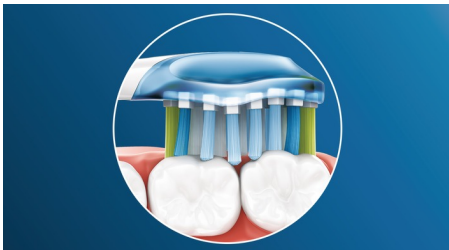

HX9046/10

La tête de brosse qui offre un nettoyage en profondeur

Élimine jusqu'à 10 fois plus de plaque dentaire*, pour d'excellents résultats

Un nettoyage adapté à votre sourire. Notre tête de brosse C3 Premium Plaque Defence suit les contours de vos dents et de vos gencives grâce à ses côtés doux et souples permettant 4 fois plus de surface de contact qu'une brosse à dents classique**, pour un agréable nettoyage en profondeur.

Technologie innovante

- La technologie sonore avancée de Philips Sonicare
- Sélectionne automatiquement le mode optimal pour des résultats parfaits***

Conçue pour des performances optimales

- Vous saurez toujours quand procéder à un remplacement, pour un nettoyage toujours optimal.
- Testé pour répondre à tous vos besoins de santé bucco-dentaire
- Tête de brosse clipsable facile à fixer

Points forts

Dites adieu à la plaque dentaire

Souple, elle élimine jusqu'à 10 fois plus de plaque dentaire dans les zones difficiles à atteindre*, pour un nettoyage en profondeur le long des gencives et entre les dents.

Technologie de brossage adaptable

Notre technologie de brossage adaptable permet un nettoyage personnalisé. Grâce à ses côtés doux et souples en caoutchouc, la tête de brosse Premium Plaque Defense s'adapte à la forme de vos gencives et de vos dents. Elle absorbe l'excès de pression lors du brossage et optimise la technologie de nettoyage sonore. Les brins s'adaptent également à la forme de vos gencives et de vos dents, afin de créer jusqu'à 4 fois plus de surface de contact qu'une tête de brosse classique**, pour un nettoyage en profondeur plus efficace dans les zones difficiles.