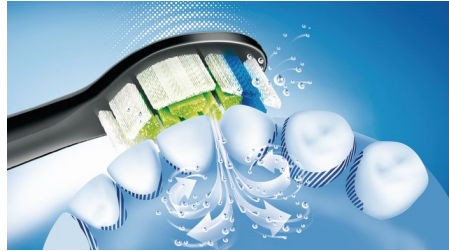

Mouvement sonore optimisé

Les têtes de brosse Philips Sonicare sont un élément central de notre technologie pour parvenir à plus de 31 000 mouvements par minute en associant une grande fréquence et une grande amplitude. Notre technologie sonore inégalée transmet la puissance du manche jusqu'à la pointe de la tête de brosse. Le mouvement sonore produit une action de fluides dynamiques qui pousse le liquide entre les dents et le long de la gencive, pour un nettoyage doux et efficace à chaque fois.