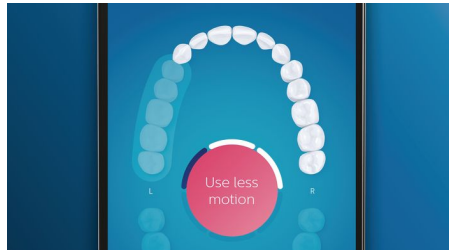

個人化應用程式指導完美刷牙效果

- 指導完成刷牙程序，顯示忽略部位
- 方便您照顧難以清潔的部位
- 過度用力刷牙時發出提示
- 指導您減少刷磨動作
- 指出忽略清潔的位置，提醒補刷

改善牙齒潔淨體驗

- 刷頭會自動選擇最佳設定
- 確保您充分利用刷頭
- 可選 5 個模式，3 段牙刷力度選擇

asimpleswitch.com

產品特點

向牙菌膜說再見

智能清潔刷頭是目前可以最深層清潔的刷頭。透過柔軟的彈性橡膠側面設計，刷毛可以順應牙齦輪廓和每一隻牙齒表面的形狀進行清潔，將接觸的表面範圍提高至 4 倍***，可去除多達 10 倍的牙菌膜，牙刷難以觸及的部位也絕無問題*。

呵護您的牙齦

插上智能牙齦護理刷頭即可改善牙齦健康。較細小的刷頭和針對牙齦邊緣清潔的刷毛，可以沿牙齦邊緣提供溫和而有效的清潔效果，避免形成牙齦疾病。臨床證實，刷頭能夠在短短兩星期內讓牙齦炎的機會減少 100%*，並帶來 7 倍更健康的牙齦。*

更亮白的牙齒

插上智能亮白刷頭，即可去除牙齒污漬並展現您最亮白的笑容。臨床證實，密集中央的刷毛，可以在短短三天內去除多 100% 牙齒污漬*。

智能舌苔清潔刷頭

配上智能舌苔清潔刷頭，即可輕柔地去除舌頭上因舌苔引起的異味。MicroBristles 的 240 條專門設計刷毛，可以在您所有舌頭上的細小空隙之間來回清潔，消除導致口臭的細菌和碎屑。讓口氣清新。

清潔重點和口腔護理目標設定

您的牙醫有沒有向您指出任何難以清潔的部位？我們將在您的應用程式內以 3D 口腔視圖顯示這些範圍，讓您在刷牙時格外留神。

不錯過任何清潔部位

Philips Sonicare 應用程式讓你知道自己是否已徹底清潔牙齒，指導您妥善清潔、刷牙時更為細心。

輕鬆完成清潔工作

您可放心讓電動牙刷為您清潔牙齒。我們已經在牙刷手柄上加入一個刷磨感應，提醒您減少刷磨動作。讓您可以改善刷牙技巧，並同時享受更輕柔但更有效的清潔效果。