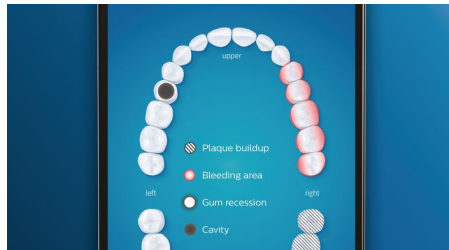

個人化應用程式指導完美刷牙效果

- 指導完成刷牙程序，顯示忽略部位
- 方便您照顧難以清潔的部位
- 過度用力刷牙時發出提示
- 指導您減少刷磨動作
- 指出忽略清潔的位置，提醒補刷

改善牙齒潔淨體驗

- 刷頭會自動選擇最佳設定
- 確保您充分利用刷頭
- 可選 5 個模式，3 段牙刷力度選擇

asimpleswitch.com

產品特點

向牙菌膜說再見

智能清潔刷頭是目前可以最深層清潔的刷頭。透過柔軟的彈性橡膠側面設計，刷毛可以順應牙齦輪廓和每一隻牙齒表面的形狀進行清潔，將接觸的表面範圍提高至 4 倍***，可去除多達 10 倍的牙菌膜，牙刷難以觸及的部位也絕無問題*。

呵護您的牙齦

插上智能牙齦護理刷頭即可改善牙齦健康。較細小的刷頭和針對牙齦邊緣清潔的刷毛，可以沿牙齦邊緣提供溫和而有效的清潔效果，避免形成牙齦疾病。臨床證實，刷頭能夠在短短兩星期內讓牙齦炎的機會減少 100%*，並帶來 7 倍更健康的牙齦。*

更亮白的牙齒

插上智能亮白刷頭，即可去除牙齒污漬並展現您最亮白的笑容。臨床證實，密集中央的刷毛，可以在短短三天內去除多 100% 牙齒污漬*。

智能舌苔清潔刷頭

配上智能舌苔清潔刷頭，即可輕柔地去除舌頭上因舌苔引起的異味。MicroBristles 的 240 條專門設計刷毛，可以在您所有舌頭上的細小空隙之間來回清潔，消除導致口臭的細菌和碎屑。讓口氣清新。

清潔重點和口腔護理目標設定

您的牙醫有沒有向您指出任何難以清潔的部位？我們將在您的應用程式內以 3D 口腔視圖顯示這些範圍，讓您在刷牙時格外留神。

不錯過任何清潔部位

Philips Sonicare 應用程式讓你知道自己是否已徹底清潔牙齒，指導您妥善清潔、刷牙時更為細心。

輕鬆完成清潔工作

您可放心讓電動牙刷為您清潔牙齒。我們已經在牙刷手柄上加入一個刷磨感應，提醒您減少刷磨動作。讓您可以改善刷牙技巧，並同時享受更輕柔但更有效的清潔效果。

規格

模式

清潔: 日常清潔效果出眾
亮白+: 去除牙齒表面色斑
深層清潔+: 加倍深層清潔
牙齦健康: 加強白齒清潔
舌苔清潔: 持久清新口氣
3 段強度: 高, 中, 低

內含物件

手柄: 1 個 DiamondClean Smart
刷頭: 1 個 C3 智能清潔刷頭, 1 個 G3 智能牙齦護理刷頭, 1 個 W3 智能亮白刷頭, 1 個智能舌苔清潔刷頭
牙刷頭擺放架: 1
玻璃杯充電: 1
旅行收藏盒: USB 旅行充電收藏盒