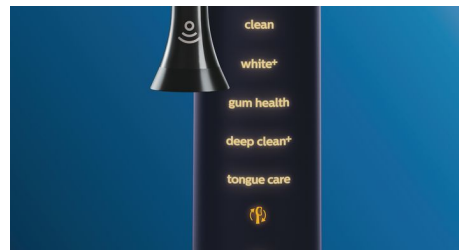

呵護您的牙齦

插上智能牙齦護理刷頭即可改善牙齦健康。較細小的刷頭和針對牙齦邊緣清潔的刷毛，可以沿牙齦邊緣提供溫和而有效的清潔效果，避免形成牙齦疾病。臨床證實，刷頭能夠在短短兩星期內讓牙齦炎的機會減少 100%*，並帶來 7 倍更健康的牙齦。*

更亮白的牙齒

插上智能亮白刷頭，即可去除牙齒污漬並展現您最亮白的笑容。臨床證實，密集中央的刷毛，可以在短短三天內去除多 100% 牙齒污漬*。

智能舌苔清潔刷頭

配上智能舌苔清潔刷頭，即可輕柔地去除舌頭上因舌苔引起的異味。MicroBristles 的 240 條專門設計刷毛，可以在您所有舌頭上的細小空隙之間來回清潔，消除導致口臭的細菌和碎屑。讓口氣清新。

清潔重點和口腔護理目標設定

您的牙醫有沒有向您指出任何難以清潔的部位？我們將在您的應用程式內以 3D 口腔視圖顯示這些範圍，讓您在刷牙時格外留神。

不錯過任何清潔部位

Philips Sonicare 應用程式讓你知道自己是否已徹底清潔牙齒，指導您妥善清潔、刷牙時更為細心。

輕鬆完成清潔工作

您可放心讓電動牙刷為您清潔牙齒。我們已經在牙刷手柄上加入一個刷磨感應，提醒您減少刷磨動作。讓您可以改善刷牙技巧，並同時享受更輕柔但更有效的清潔效果。

BrushSync 智能感應配對刷頭

不知道自己應該使用哪種模式和強度嗎？不用再煩惱了。刷頭中的微型晶片會讓您的 DiamondClean Smart 知道您使用的是哪種模式和強度。因此，舉例來說，如果插上牙齦護理刷頭，牙刷就會知道要選擇最佳模式和強度，為牙齦提供輕柔但有效的護理。您只需要按下電源按鈕即可。

asimpleswitch.com

Philips 環保標誌

Philips 環保產品可降低成本、節省能源及減少二氧化碳 (CO₂) 排放量。Philips 是如何做到的呢？這些環保產品在至少一個 Philips 環保重點領域中提供顯著的環境改善效果 – 能源效率、包裝、有害物質、重量、循環再用與棄置處理及壽命可靠性。

規格

模式

清潔: 日常清潔效果出眾
亮白+: 去除牙齒表面色斑
深層清潔+: 加倍深層清潔
牙齦健康: 加強白齒清潔
舌苔清潔: 持久清新口氣
3 段強度: 高, 中, 低

內含物件

手柄: 1 個 DiamondClean Smart
刷頭: 1 個 C3 智能清潔刷頭, 1 個 G3 智能牙齦護理刷頭, 1 個 W3 智能亮白刷頭, 1 個智能舌苔清潔刷頭
牙刷頭擺放架: 1
玻璃杯充電: 1
旅行收藏盒: USB 旅行充電收藏盒