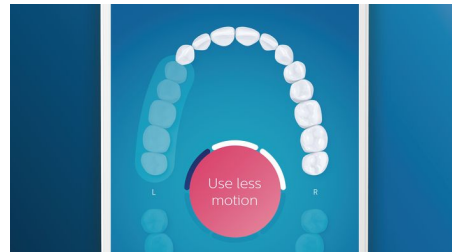

Cura delle gengive

Inserisci la testina Premium Gum Care per migliorare la salute delle gengive. Le sue dimensioni più piccole e le setole specifiche offrono una pulizia delicata ma efficace lungo il bordo gengivale. È clinicamente testata per ridurre le infiammazioni delle gengive fino al 100% e per garantire gengive fino a 7 volte più sane in appena due settimane. (3)

Denti bianchi in poco tempo

Inserisci la testina Premium White per rimuovere le macchie superficiali e avere sorriso più bianco e luminoso. Le setole centrali più fitte e il design unico, rimuovono la placca e le macchie dovute ai cibi e alle

Non trascurare nessuna zona

Il sensore intelligente ti indica quali punti hai pulito e quali hai trascurato. Il controllo in tempo reale sull'app Philips Sonicare ti consente di sapere quando hai raggiunto una pulizia completa e ti insegna a ottenere risultati migliori in modo accurato.