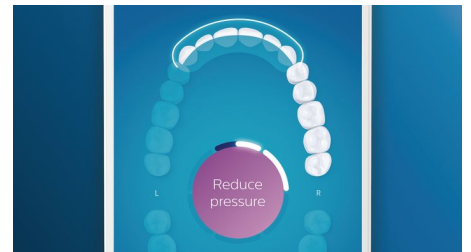

Non trascurare nessuna zona

Il sensore intelligente ti indica quali punti hai pulito e quali hai trascurato. Il controllo in tempo reale sull'app Philips Sonicare ti consente di sapere quando hai raggiunto una pulizia completa e ti insegna a ottenere risultati migliori in modo accurato.

Funzione TouchUp

Se durante la pulizia dei denti ti capita di tralasciare alcuni punti, la funzione TouchUp dell'app te li indicherà. In questo modo potrai effettuare una seconda passata per assicurarti di ottenere una pulizia completa ogni volta.

Zone specifiche e obiettivi

Il tuo dentista o igienista ti ha segnalato delle zone problematiche? Potrai salvarle nell'app e monitorarle sulla mappa in 3D del cavo orale. L'App ti ricorderà di prestare particolare attenzione a queste zone.

Pressione eccessiva?

Nel caso in cui stia esercitando troppa pressione, DiamondClean Smart se ne accorgerà e l'anello luminoso all'estremità del manico lampeggerà. Si tratta di un promemoria per diminuire la pressione e lasciar lavorare la testina dello spazzolino. 7 persone su 10 hanno trovato questa funzione utile per ottenere una pulizia migliore.