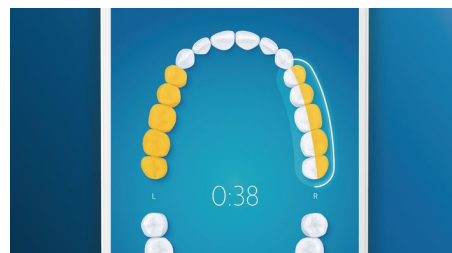

Funzione TouchUp

Se durante la pulizia dei denti ti capita di tralasciare alcuni punti, la funzione TouchUp dell'app te li indicherà. In questo modo potrai effettuare una seconda passata per assicurarti di ottenere una pulizia completa ogni volta.