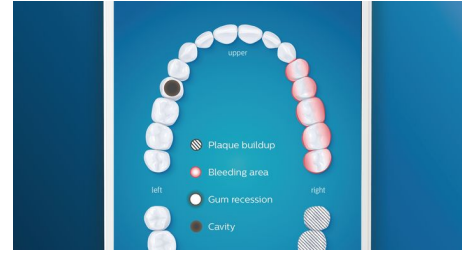

Denti bianchi in poco tempo

Inserisci la testina Premium White per rimuovere le macchie superficiali e avere sorriso più bianco e luminoso. Le setole centrali più fitte e il design unico, rimuovono la placca e le macchie dovute ai cibi e alle

Non trascurare nessuna zona

Il sensore intelligente ti indica quali punti hai pulito e quali hai trascurato. Il controllo in tempo reale sull'app Philips Sonicare ti consente di sapere quando hai raggiunto una pulizia completa e ti insegna a ottenere risultati migliori in modo accurato.

Funzione TouchUp

Se durante la pulizia dei denti ti capita di tralasciare alcuni punti, la funzione TouchUp dell'app te li indicherà. In questo modo potrai effettuare una seconda passata per assicurarti di ottenere una pulizia completa ogni volta.

Zone specifiche e obiettivi

Il tuo dentista o igienista ti ha segnalato delle zone problematiche? Potrai salvarle nell'app e monitorarle sulla mappa in 3D del cavo orale. L'App ti ricorderà di prestare particolare attenzione a queste zone.