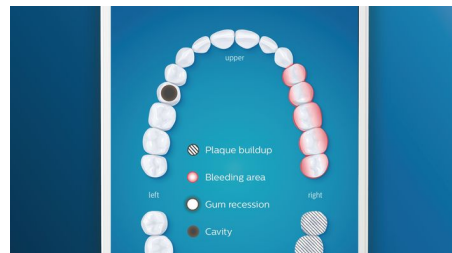

### Prenez soin de vos gencives

Clipsez la tête de brosse G3 Premium Gum Care pour améliorer la santé de vos gencives. Grâce à sa plus petite taille et à ses brins adaptés aux contours de vos gencives, elle offre un nettoyage doux et efficace le long des gencives, là où se s'accumule la plaque responsable de la gingivite. Il est cliniquement prouvé qu'elle permet d'obtenir jusqu'à 100 % d'inflammation des gencives en moins\* et des gencives jusqu'à 7 fois plus saines en seulement deux semaines\*.

### Tête de brosse W3 Premium White

La W3 Premium White est notre meilleure tête de brosse pour éliminer les taches. Avec ses brins adaptés à l'élimination des taches

densément implantés, il est cliniquement prouvé qu'elle élimine jusqu'à 5 fois plus de taches\* en seulement trois jours.

### Brosse-langue TongueCare+

Avec ses 240 microbrins en élastomère, le brosse-langue TongueCare+ est spécialement conçu pour nettoyer la surface granuleuse de la langue. Les microbrins souples épousent les irrégularités pour les brosser en douceur, afin d'éliminer les dépôts de bactéries et d'appliquer le liquide antibactérien BreathRx plus loin. Sa forme compacte permet aux patients de nettoyer confortablement toute la langue.

### Zones à surveiller et définition d'objectifs

Si vous identifiez certaines zones dans la bouche du patient nécessitant davantage d'attention en raison d'une accumulation de plaque dentaire, d'une récession gingivale ou autre, DiamondClean Smart peut l'aider à prendre soin de ces zones problématiques. Le patient peut les mettre en surbrillance sur sa carte dentaire 3D personnalisée dans l'application Philips Sonicare pour recevoir des rappels l'encourageant à leur porter l'attention particulière dont elles ont besoin à chaque brossage. L'application Philips Sonicare maintient l'historique des données de brossage, ce qui permet au patient de contrôler ses performances, de suivre sa progression et d'améliorer ses gestes quotidiens d'hygiène bucco-dentaire.