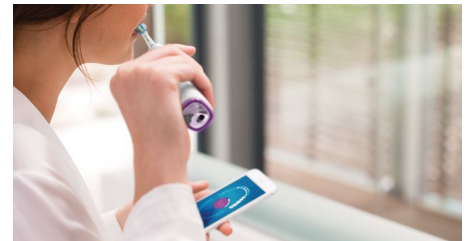

Capteur de mouvements

Il est inutile de frotter avec une brosse à dents électrique : il suffit aux patients de la laisser agir. La DiamondClean Smart est dotée d'un capteur de mouvements qui les aide à moins frotter, afin d'optimiser leur technique, pour un nettoyage en douceur.