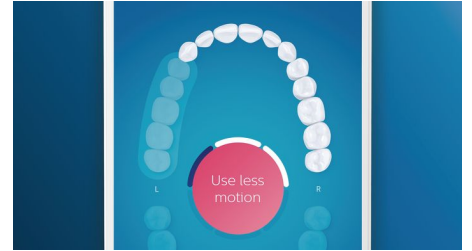

### Tête de brosse W3 Premium White

La W3 Premium White est notre meilleure tête de brosse pour éliminer les taches. Avec ses brins adaptés à l'élimination des taches

densément implantés, il est cliniquement prouvé qu'elle élimine jusqu'à 5 fois plus de taches\* en seulement trois jours.

### Brosse-langue TongueCare+

Avec ses 240 microbrins en élastomère, le brosse-langue TongueCare+ est spécialement conçu pour nettoyer la surface granuleuse de la langue. Les microbrins souples épousent les irrégularités pour les brosser en douceur, afin d'éliminer les dépôts de bactéries et d'appliquer le liquide antibactérien BreathRx plus loin. Sa forme compacte permet aux patients de nettoyer confortablement toute la langue.

### Zones à surveiller et définition d'objectifs

Si vous identifiez certaines zones dans la bouche du patient nécessitant davantage d'attention en raison d'une accumulation de plaque dentaire, d'une récession gingivale ou autre, DiamondClean Smart peut l'aider à prendre soin de ces zones problématiques. Le patient peut les mettre en surbrillance sur sa carte dentaire 3D personnalisée dans l'application Philips Sonicare pour recevoir des rappels l'encourageant à leur porter l'attention particulière dont elles ont besoin à chaque brossage. L'application Philips Sonicare maintient l'historique des données de brossage, ce qui permet au patient de contrôler ses performances, de suivre sa progression et d'améliorer ses gestes quotidiens d'hygiène bucco-dentaire.

### Capteur de position

Le capteur de position de la DiamondClean Smart indique les zones trop peu brossées, pour permettre aux patients d'améliorer leur brossage. S'ils négligent systématiquement certains endroits, le capteur de position les portera à leur attention.