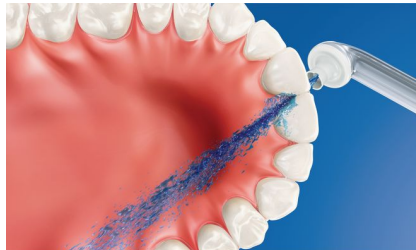

Акценти

По-добро здраве на венците

Накрайникът Philips Sonicare AirFloss Ultra клинично доказано подобрява здравето на венците също толкова, колкото и конецът.** Помага за подобряването на здравето на венците само за две седмици.

Премахване на до 99,9% плака

AirFloss Ultra премахва до 99,9% от плаката в третираните области.***

Подпомага предотвратяването на кариеси

Чрез леко разкъсване на плаката, която миенето с четка пропуска, накрайникът Philips Sonicare AirFloss Ultra помага за предотвратяването на формирането на кариеси в пространствата между вашите зъби.

Технология с микрокапки

Клинично доказаните ни резултати са възможни благодарение на уникалната ни технология, която комбинира въздух и вода за уста или вода за мощно, но нежно почистване между зъбите и по линията на венца.

Високоэффективен накрайник

Новият високоэффективен накрайник AirFloss Ultra увеличава силата на технологията ни с въздух и микрокапки за по-голяма ефективност и ефикасност от всякога.

Програма за тройно впръскване