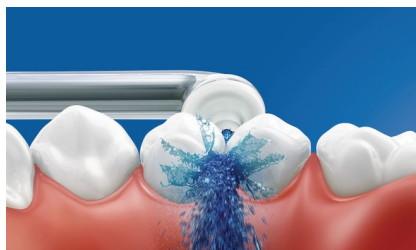

Акценти

По-добро здраве на венците

Накрайникът Philips Sonicare AirFloss Ultra клинично доказано подобрява здравето на венците също толкова, колкото и конецът.** Помага за подобряването на здравето на венците само за две седмици.

Премахване на до 99,9% плака

AirFloss Ultra премахва до 99,9% от плаката в третираните области.***

Подпомага предотвратяването на кариеси

Чрез леко разкъсване на плаката, която миенето с четка пропуска, накрайникът Philips Sonicare AirFloss Ultra помага за предотвратяването на формирането на кариеси в пространствата между вашите зъби.

Технология с микрокапки

Клинично доказаните ни резултати са възможни благодарение на уникалната ни технология, която комбинира въздух и вода за уста или вода за мощно, но нежно почистване между зъбите и по линията на венца.

Високоэффективен накрайник

Новият високоэффективен накрайник AirFloss Ultra увеличава силата на технологията ни с въздух и микрокапки за по-голяма ефективност и ефикасност от всякога.

Програма за тройно впръскване