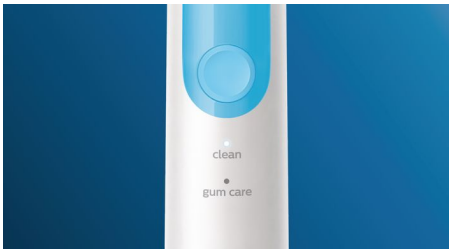

Modes Clean et Gum Care

Que vous souhaitiez vous concentrer sur l'élimination de la plaque dentaire ou sur la santé de vos gencives, cette brosse a le mode qu'il vous faut : le mode Clean réalise un excellent nettoyage, tandis que le mode Gum Care ajoute une minute supplémentaire de brossage à puissance réduite pour vous permettre de masser doucement vos gencives.