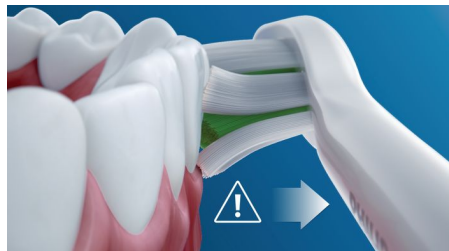

Trop de pression ?

Si les patients ne se rendent pas compte qu'ils se brossent les dents trop fort, leur brosse à dents les alertera par le biais d'impulsions sonores pour leur rappeler de réduire leur pression.