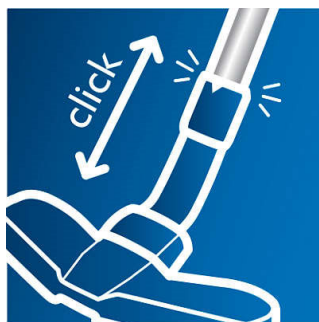

Energijsko učinkovit motor je oblikovan tako, da porabi manj energije in zagotavlja močnejši zračni tok.

Nastavek TriActiveMax

Nastavek TriActiveMax s funkcijo čiščenja 3-v-1 se odlično oprime tal in omogoča najučinkovitejše pobiranje prahu. 1) S posebej oblikovano ploščo nežno razpre vlakna v preprogi in odstrani prah iz najglobljih kotičkov. 2) Večje delce posesa z večjo sprednjo odprtino. 3) S stranskima krtačama

zajame tudi prah in umazanijo najbližje pohištvu in stenam.

Zmogljivost za prah 5 l

Posebej zasnovana 5-litrska komora za prah vam omogoča optimalno izrabo vrečke za prah, zato lahko čistite dlje.

Spoj SmartLock

S Philipsovim edinstvenim spojem SmartLock lahko med čiščenjem na teleskopsko cev enostavno pritrdite in odstranite nastavke. Spoj SmartLock vam intuitivno omogoča nastavev teleskopske cevi na zeleno višino.