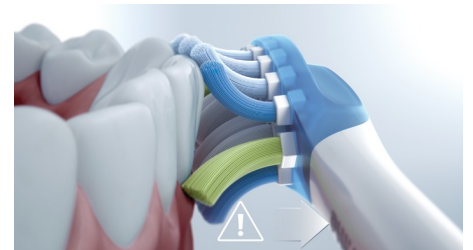

Capteur de pression intégré

Si vous n'avez pas conscience de vous brosser les dents trop fort, votre ExpertClean veillera pour vous. Cette brosse à dents intelligente vibre pour vous rappeler de moins appuyer si nécessaire afin de laisser la tête de brosse faire le travail. 7 personnes sur 10 ont trouvé que cette fonction les avait aidés à mieux se brosser les dents.