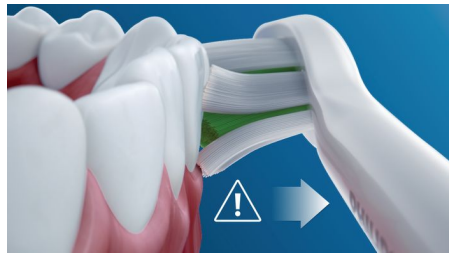

Monitorea la presión ejercida durante el cepillado

Un cepillado demasiado fuerte puede dañar los dientes y las encías. Para evitar esto, Philips Sonicare ProtectiveClean emite un sonido intermitente suave para recordarte que debes disminuir la presión.