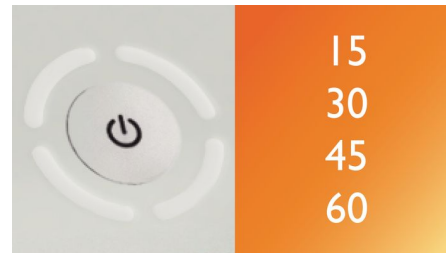

Helppokäyttöinen ajastin ja himmennin

Aseta ajastin tarpeen mukaan 15, 30, 45 tai 60 minuutiksi ja valitse himmentimellä jokin kolmesta kirkaustasosta.