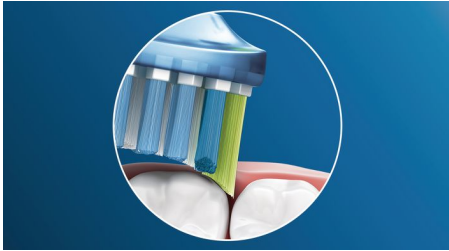

Innovative Technologie

- Wählt automatisch den besten Putzmodus für optimale Ergebnisse***
- Die fortschrittliche Philips Sonicare-Schalltechnologie

Für hervorragende Reinigungsergebnisse

- Aufsteck-System für ein einfaches Austauschen des Bürstenkopfes
- Wissen Sie immer, wann Sie Ihren Bürstenkopf ersetzen müssen, um eine effektive Reinigung zu erreichen.
- Getestet, um die Anforderungen Ihrer Mundgesundheit zu erfüllen

Besonderheiten

Verabschieden Sie sich von Plaque

Und dank seines flexiblen Designs entfernt er bis zu 10 x mehr Plaque an schwer zugänglichen Stellen* – für eine echte Tiefenreinigung am Zahnfleischrand und zwischen den Zähnen.

Adaptive Reinigungstechnologie

Mit unserer adaptiven Reinigungstechnologie erhalten Sie bei jeder Reinigung ein individuelles Putzerlebnis. Die weichen, flexiblen Seiten aus Gummi des Premium Plaque Defence passen sich den Konturen von Zahnfleisch und Zähnen an, absorbieren übermäßigen Druck und verbessern die Schallreinigungsleistung. Die Borsten erreichen bis zu 4 x mehr Oberflächenkontakt für eine gründlichere Reinigung in schwer zugänglichen Bereichen als bei einem herkömmlichen Bürstenkopf**.

Adaptive Reinigungstechnologie

Mit unserer adaptiven Reinigungstechnologie erhalten Sie bei jeder Reinigung ein individuelles Putzerlebnis. Weiche, flexible Seiten aus Gummi am C3 Premium Plaque

Control-Bürstenkopf passen sich den Konturen von Zahnfleisch und Zähnen an, absorbieren übermäßigen Druck beim Putzen und verbessern die Schallreinigungsleistung. Die Borsten erreichen bis zu 4 x mehr Oberflächenkontakt für eine gründlichere Reinigung in schwer zugänglichen Bereichen, als bei einem herkömmlichen Bürstenkopf**.