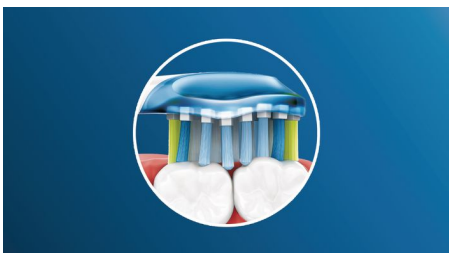

Besonderheiten

Verabschieden Sie sich von Plaque

Und dank seines flexiblen Designs entfernt er bis zu 10 x mehr Plaque an schwer zugänglichen Stellen* – für eine echte Tiefenreinigung am Zahnfleischrand und zwischen den Zähnen.

Adaptive Reinigungstechnologie

Mit unserer adaptiven Reinigungstechnologie erhalten Sie bei jeder Reinigung ein individuelles Putzerlebnis. Die weichen, flexiblen Seiten aus Gummi des Premium Plaque Defence passen sich den Konturen von Zahnfleisch und Zähnen an, absorbieren übermäßigen Druck und verbessern die Schallreinigungsleistung. Die Borsten erreichen bis zu 4 x mehr Oberflächenkontakt für eine gründlichere Reinigung in schwer zugänglichen Bereichen als bei einem herkömmlichen Bürstenkopf**.

Adaptive Reinigungstechnologie

Mit unserer adaptiven Reinigungstechnologie erhalten Sie bei jeder Reinigung ein individuelles Putzerlebnis. Weiche, flexible Seiten aus Gummi am C3 Premium Plaque

Control-Bürstenkopf passen sich den Konturen von Zahnfleisch und Zähnen an, absorbieren übermäßigen Druck beim Putzen und verbessern die Schallreinigungsleistung. Die Borsten erreichen bis zu 4 x mehr Oberflächenkontakt für eine gründlichere Reinigung in schwer zugänglichen Bereichen, als bei einem herkömmlichen Bürstenkopf**.