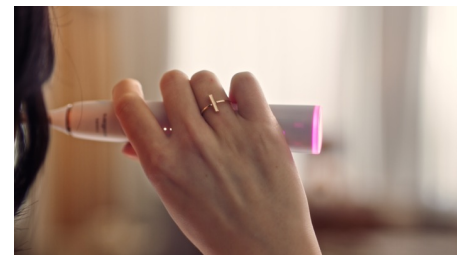

Zpětná vazba v reálném čase

Vy si možná nevšimnete, že při čištění příliš tlačíte nebo jste začali zuby drhnout, ale zubní kartáček to zaznamená. Světelný kroužek na konci rukojeti vás jemně upozorní, abyste zmírnili tlak nebo omezili drhnutí.