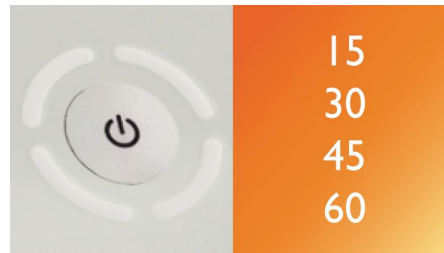

Eenvoudige timer en dimmer

Stel de timer naar wens in op 15, 30, 45 of 60 minuten en kies een van de drie helderheidsniveaus met behulp van de dimmer.