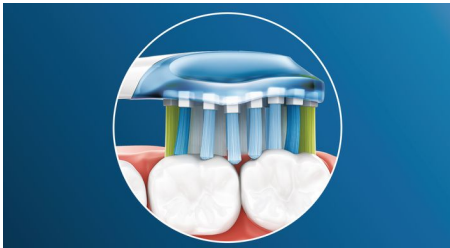

Adaptive Reinigungstechnologie

Mit unserer adaptiven Reinigungstechnologie erhalten Sie bei jeder Reinigung ein individuelles Putzerlebnis. Weiche, flexible Seiten aus Gummi am C3 Premium Plaque Defence-Bürstenkopf passen sich den Konturen von Zahnfleisch und Zähnen an, absorbieren übermäßigen Druck beim Putzen und verbessern die Schallreinigungsleistung. Die Borsten erreichen bis zu 4 x mehr Oberflächenkontakt für eine gründlichere Reinigung in schwer zugänglichen Bereichen, als bei einem herkömmlichen Bürstenkopf**.