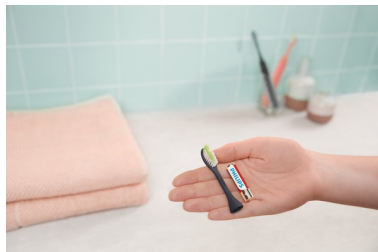

持ち運びに便利

- ・ いつでもどこへでも携帯できるトラベルケース付属

歯磨き習慣をサポートする機能

- ・ カドペーサー機能（時間の区切りをビーブ音でお知らせする機能）、スマートタイマー機能（ブラッシング自動停止機能）
- ・ 単4形アルカリ乾電池1本で約3カ月間使用可能（目安として2分間のブラッシングを1日2回）

選べるカラーバリエーション

- ・ サンゴ、マンゴー、ミント、ミッドナイトブルーからお選びいただけます。(店舗によってはお取り扱いのない色もございます)

特長

やさしくブラッシング

Philips Oneは、毎分約13,000ストロークのマイクロ振動でやさしく磨いて歯垢を除去します。(歯にブラシヘッドを軽く当てて、手磨きと同じように手を動かしてブラッシングをしてください)

携帯用のトラベルケース

外出時に携帯できる、スタイリッシュで軽量、持ち運びに便利なトラベルケース付き。

歯磨きサポート機能

カドペーサー機能は、30秒毎に時間の区切りをビープ音でお知らせし、口腔内を一定の間隔でブラッシングするサポートをします。また、2分間でブラッシングが停止する、スマートタイマー機能付き。

選べるカラーバリエーション

サンゴ、ミッドナイトブルー、マンゴー、ミントから、お好みの色をお選びいただけます。また、替えブラシヘッドのご購入時は違う色もお選びいただけます。(店舗によってはお取り扱いのない色もございます。)

乾電池・ブラシヘッドの交換は約3カ月毎

ブラシヘッドの交換は約3カ月毎が目安。単4形アルカリ乾電池1本で、約3カ月使用できます。(目安として2分間のブラッシングを1日2回)

仕様

内容・付属品