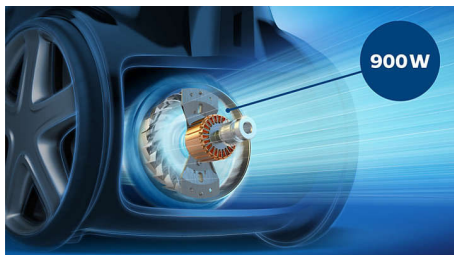

Points forts

Moteur ultra-efficace de 900 W

Le moteur ultra-efficace de 900 W délivrant plus de 50 000 tr/min génère une puissance d'aspiration élevée, pour un nettoyage en profondeur à chaque fois. Inscrivez-vous sur [Philips.com](https://www.philips.com) dans les 3 mois suivant la date d'achat pour bénéficier d'une garantie de 5 ans gratuite sur le moteur.