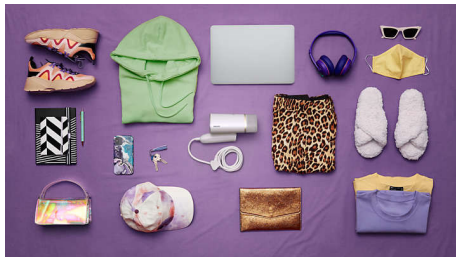

速度

- 只需 30 秒即可使用*

PHILIPS

手持式蒸汽熨烫刷
小巧可折叠 30 秒内即可使用*，1000 瓦，高达 20 克 / 分钟*，无需使用熨衣板

STH3020/18

产品亮点

紧凑可折叠

我们的手持式熨烫机 3000 系列设计轻盈、紧凑可折叠，方便使用和存放，可随时随地确保您的衣物焕然一新，是您居家或外出时轻松快速修整衣物的理想伴侣。

30 秒内即可使用*

只需 30 秒即可开始熨烫*。在您准备好时，指示灯可进行指示，便于您快速完成。无需等待，放心无忧。

1000 瓦，高达 20 克 / 分钟*

我们的手持式熨烫机功率达 1000 瓦，可提供 20 克 / 分钟* 的持续蒸汽量，实现快速便利熨烫。

无需使用熨衣板

无忧熨烫。匆忙中为您省时，无需设置熨衣板。

120 毫升分离式水箱*

飞利浦手持式熨烫机 3000 系列随附 120 毫升* 分离式水箱，蒸汽足以熨烫一整套衣物，而无需加水。您可以轻松拆卸熨烫机的水箱，在水槽下方加水。