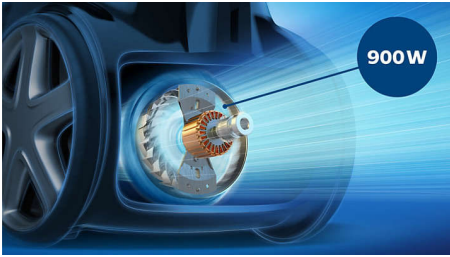

Points forts

Moteur ultra-efficace de 900 W

Le moteur ultra-efficace de 900 W délivrant plus de 50 000 tr/min génère une puissance d'aspiration élevée, pour un nettoyage en profondeur à chaque fois. Inscrivez-vous sur [Philips.com](https://www.philips.com) dans les 3 mois suivant la date d'achat pour bénéficier d'une garantie de 5 ans gratuite sur le moteur.