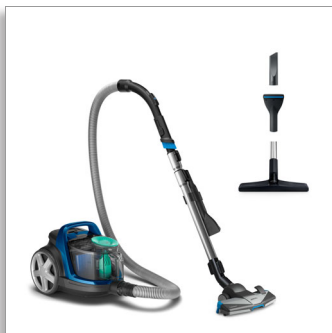

Philips 5000 Series
Aspirateur sans sac

900 W

PowerCyclone 7
Filtre Allergy H13
Brosse TriActive+

FC9552/09

50 % de puissance d'aspiration en plus

Aspire plus de 99,9 % de la poussière fine*

L'aspirateur sans sac Philips Série 5000 offre un nettoyage en profondeur inégalé avec un minimum d'efforts grâce à la technologie PowerCyclone 7 et à la brosse TriActive+ offrant 3 actions de nettoyage optimisées à la fois.