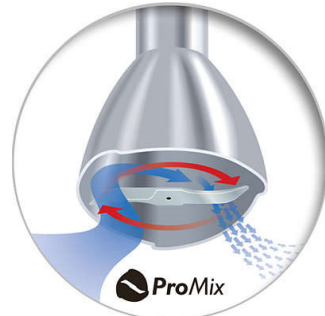

ระบบปลดล๊อค 2 ปุ่ม

ด้วยระบบปลดล๊อค 2 ปุ่มของเครื่องปั่นมือถือ Philips
ทำให้ถอดแท่งปั่นเพื่อทำความสะอาดได้ง่าย

มอเตอร์ขนาด 650 วัตต์

650W

ปั่นส่วนผสมได้แทบทุกชนิดด้วยมอเตอร์พลังแรง 650 วัตต์

ที่ครอบใบมีดป้องกันการกระเด็น

รูปร่างคลื่นแบบพิเศษที่ส่วนล่างของแท่งปั่นให้คุณมั่นใจได้ว่าไม่มีการกระเด็นหรือเปรอะเปื้อนขณะปั่น

อุปกรณ์เสริมเครื่องบดสับขนาดเล็ก

ด้วยอุปกรณ์เสริมของเครื่องปั่นมือถือ Philips
คุณสามารถหั่นสมุนไพร ถั่ว เนยแข็ง ช็อคโกแลต และหัวหอมได้

HR1623/00

เทคโนโลยีการปั่น ProMix

Philips ProMix ได้รับการพัฒนาขึ้นร่วมกับมหาวิทยาลัย Stuttgart อันโด่งดัง คือเทคโนโลยีอันล้ำสมัยไม่เหมือนใครที่ใช้รูปทรงสามเหลี่ยมเพื่อสร้างการหมุนเวียนอาหารได้ดีเยี่ยมและมีประสิทธิภาพ เพื่อการปั่นที่รวดเร็วและสม่ำเสมอยิ่งขึ้น