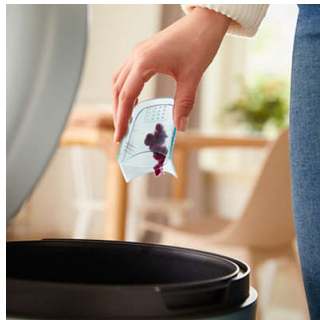

Grote verwijderbare opvangbak

De opvangbak waarin de verwijderde pluisjes worden opgeslagen, is gemakkelijk te verwijderen en legen.