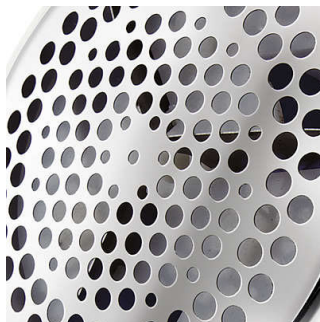

GC026/00

Kenmerken

Groot mesoppervlak

Een groot mesoppervlak dekt een groter deel van het kledingstuk, waardoor er minder bewegingen nodig zijn om uw kleding weer nieuw leven in te blazen

8800 mesbewegingen per minuut

Scheerhoofd met speciaal ontwerp

Door 3 verschillende maasgrootten kunnen stofpluisjes van alle grootten worden meegenomen en effectief uit de stof worden verwijderd.

In hoogte verstelbaar kapje

Door het in hoogte verstelbare kapje kunt u zelfs pluisjes verwijderen van de meest tere stoffen