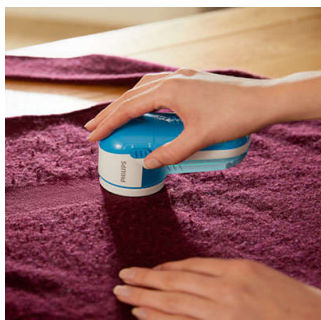

GC026/00

Kenmerken

Groot mesoppervlak

Een groot mesoppervlak dekt een groter deel van het kledingstuk, waardoor er minder bewegingen nodig zijn om uw kleding weer nieuw leven in te blazen

8800 mesbewegingen per minuut