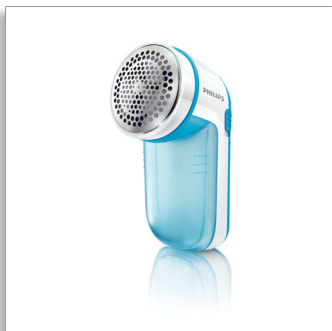

Philips
Ontpiller

Verwijdert stofpluisjes

Geschikt voor alle kledingstukken
Inclusief 2 Philips AA-batterijen

GC026/00

Ontpiller

Geef uw oude kleding direct een nieuw leven

Met de Philips-ontpiller verwijdert u gemakkelijk pluisjes van alle soorten kleding. Alles van truien tot dekens ziet er weer als nieuw uit!

Gebruiksvriendelijk

- De opvangbak is eenvoudig te verwijderen en legen

Gebruiksvriendelijk

- 2 Philips AA-batterijen zijn in de verpakking meegeleverd
- Met het bijgeleverde borsteltje maakt u uw apparaat schoon na gebruik

Effectieve en snelle pluisverwijdering

- Tot 8800 mesbewegingen per minuut voor effectieve verwijdering

PHILIPS

Ontpillier

Verwijdert stofpluisjes Geschikt voor alle kledingstukken, Inclusief 2 Philips AA-batterijen

GC026/00

Kenmerken

Groot mesoppervlak

Een groot mesoppervlak dekt een groter deel van het kledingstuk, waardoor er minder bewegingen nodig zijn om uw kleding weer nieuw leven in te blazen

8800 mesbewegingen per minuut