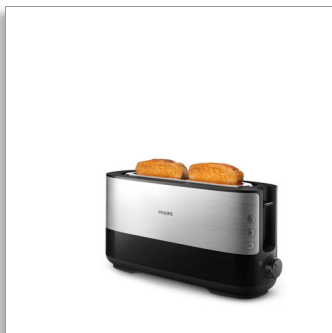

Philips Viva Collection
Broodrooster - lange sleuf,
metaal

Lange sleuf

Ingebouwde broodjeswarmer
Metaal
Zwart

HD2692/90

Geschikt voor dik en dun gesneden brood

Slim automatisch centreersysteem voor gelijkmatig roosteren

Roestvrijstalen broodrooster met lange sleuf en 8 instellingen en een extra brede sleuf voor een gelijkmatig, goudbruin resultaat, ongeacht wat u roostert of hoe u uw brood graag eet. De ingebouwde opzethouder voor broodjes biedt plaats aan diverse soorten deegwaren en zelfs croissants.

Eenvoudig te bedienen

- Ingebouwde opzethouder voor broodjes, croissants en nog veel meer
- Lifthendel voor veilig uitnemen van kleinere etenswaren
- Opwarmmodus met knop en LED-indicator
- Uitneembare kruimellade voor eenvoudig schoonmaken

PHILIPS

Kenmerken

Ontwerp met lange sleuf

In één lange sleuf past vrijwel elk type brood dat u wenst.

Automatisch centreersysteem

Een houder die automatisch centreert zorgt voor gelijkmatig roosteren aan beide zijden door elke snede te vergrendelen – dik of dun – in het midden van de sleuf.