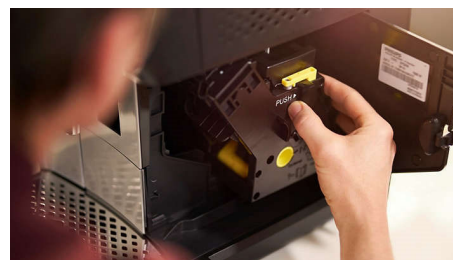

AquaClean-filter

Door het filter op verzoek van de machine te vervangen, hoeft u tot 5000 kopjes* uw machine niet te ontkalken en krijgt u helder en zuiver water.

Afneembare zetgroep

De zetgroep is het hart van iedere volautomatische koffiemachine en moet regelmatig worden schoongemaakt. Doordat de zetgroep afneembaar is, kunt u deze grondig schoonmaken door hem af te spoelen onder de kraan.