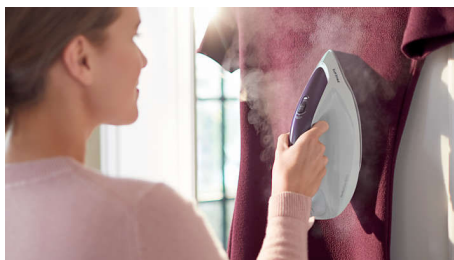

Парогенератор

Интелигентно автоматично подаване на пара Гарантирано без изгаряния*, 1,8 л подвижен воден резервоар, Ултралека ютия

Акценти

Интелигентно автоматично подаване на пара

Нашият нов сензор за движение разпознава точно кога ютията се движи по дрехите и подава автоматично мощна пара. Отпуснете се и се наслаждавайте на лесно гладене, докато ютията извършва подаването на пара вместо Вас.

Автоматично подаване на пара във вертикално положение

Нашият усъвършенстван сензор за движение може да разпознава движенията във всяка посока, така че можете също така да обработвате с пара и освежавате рокли, якета и завеси вертикално.

Ултралека ютия

Ютията е невероятно лека и удобна за работа, плъзгайки се лесно и намалявайки умората в китките. Нейното минимално тегло от само 800 г също така улеснява вертикалното гладене на пердетата и на висящи дрехи.