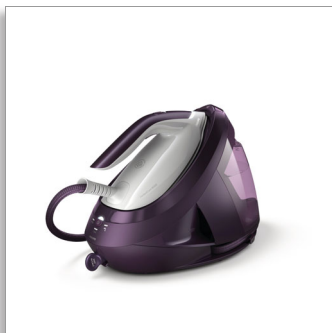

Philips PerfectCare 8000 Series
Парогенератор

Интелигентно автоматично подаване на пара

Гарантирано без изгаряния*
1,8 л подвижен воден резервоар
Ултралека ютия

PSG8050/30

Ютията, която сама подава пара вместо вас

Лесно гладене с бързи резултати

- Обработвайте с пара и освежавайте дрехите с автоматична вертикална пара

Върховна ефективност

- Технология OptimalTEMP: гарантирано без изгаряния*

Върховна ефективност

- Свръхмощна пара за премахване на гънките

Лесно гладене с бързи резултати

- Лесно гладене с автоматично подаване на пара

Допълнително удобство при използване

- 1,8 л подвижен воден резервоар за лесно пълнене
- Гладеща повърхност SteamGlide Elite за най-добро представяне при гладене
- Автоматично изключване, когато ютията е оставена без надзор
- Защитно заключване при носене за лесно и безопасно пренасяне

PHILIPS

Парогенератор

Интелигентно автоматично подаване на пара Гарантирано без изгаряния*, 1,8 л подвижен воден резервоар, Ултралека ютия

Акценти

Интелигентно автоматично подаване на пара

Нашият нов сензор за движение разпознава точно кога ютията се движи по дрехите и подава автоматично мощна пара. Отпуснете се и се наслаждавайте на лесно гладене, докато ютията извършва подаването на пара вместо Вас.