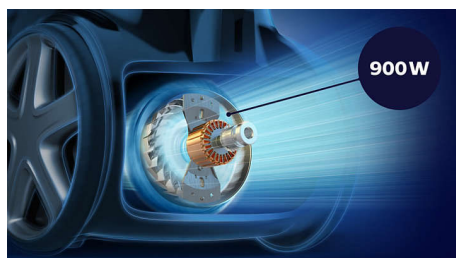

Points forts

Moteur ultra-efficace de 900 W

Le moteur ultra-efficace de 900 W délivrant plus de 50 000 tr/min génère une puissance d'aspiration élevée, pour un nettoyage impeccable à chaque fois. Inscrivez-vous sur Philips.com dans les 3 mois suivant la date d'achat pour bénéficier d'une garantie de 5 ans gratuite sur le moteur.