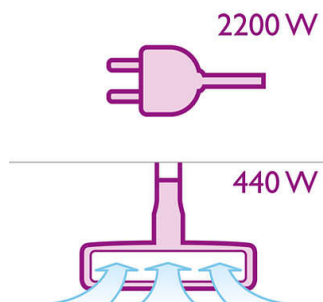

Télécommande pratique

Télécommande pratique pour modifier la puissance d'aspiration du bout des doigts et sans vous pencher.

Brosse TriActive

La brosse TriActive nettoie vos sols de 3 façons en même temps : 1) Le devant de la brosse est doté

d'une grande ouverture permettant d'aspirer facilement les saletés de plus grande taille. 2) Elle offre une efficacité de nettoyage incomparable grâce à son flux d'air optimisé. 3) Les deux brosses latérales éliminent soigneusement la poussière et les saletés le long des murs et des meubles.

Moteur de 2 200 W pour une puissance maximale de

Moteur de 2 200 W pour une puissance d'aspiration jusqu'à 440 W

Filtre HEPA 13 Ultra Clean Air

Le filtre HEPA 13 Ultra Clean Air capture au moins 99,95 % de la poussière, garantissant ainsi un environnement propre et sans allergènes.

Design

- Couleur: Rouge Impérial

Poids et dimensions

- Poids du produit: 7,5 kg

la performance

- Puissance électrique (max.): 2200 W
- Puissance électrique (IEC): 2000 W
- Niveau sonore (Lc IEC): 78 dB
- Puissance d'aspiration (max.): 440 W
- Aspiration (max): 33 kPa
- Débit d'air (max): 37 l/s