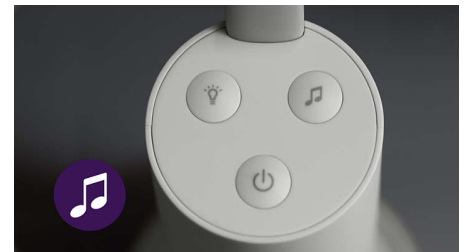

Beroligende lyde

Vælg mellem 15 beroligende numre fra fuglesang i haven og nattens naturlyde til vuggeviser, herunder Rock-A-Bye Baby. Og optag din egen sang, som du kan afspille efter behov. Hvad er bedre end lyden af en forælders stemme?