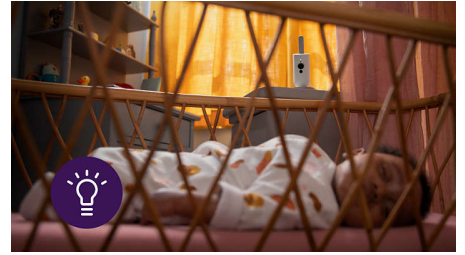

Beruhigendes Nachtlicht

Mit dem integrierten Nachtlicht der Babyeinheit schaffst du im Kinderzimmer angenehme Lichtverhältnisse. Über die Elterneinheit und die Baby Monitor+ App kannst du das Nachtlicht ein- und ausschalten oder seine Leuchtstärke anpassen.