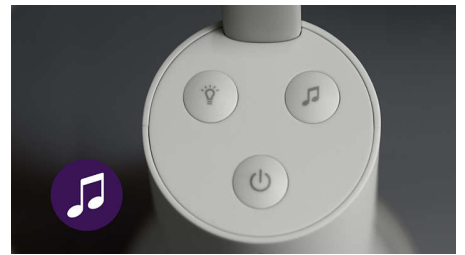

Beruhigende Geräusche

Du hast die Wahl zwischen 15 beruhigenden Geräuschen, von Vogelgezwitscher im Garten und nächtlichen Naturgeräuschen bis hin zu Schlafliedern wie Rock-a-Bye Baby. Und du kannst eigene Schlaflieder aufnehmen und nach Wunsch abspielen. Denn was wirkt besser, als der Klang der vertrauten Stimmen der Eltern?