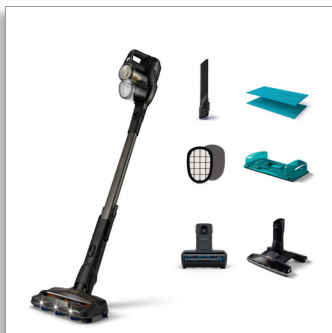

Philips Seria 8000 Aqua Plus
Aspirator fără fir

Tehnologie PowerCyclone 10

25,2 V, funcționare până la 80 min.*

Aspirator 3 în 1: aspirator de mână, mop și aspirator portabil
Colectează până la 99,7%* din murdărie

XC8347/01

Curăță mai mult decât praful

Aspiră și terge dintr-o singură mișcare, cu putere de aspirare dublă

Aspiratorul fără fir Philips seria 8000 Aqua Plus dispune de capul de aspirare unic Aqua pentru a curăța diferite tipuri de murdărie dintr-o singură mișcare, de la praf la pete lipicioase, cu putere de aspirare dublă. În plus, dispune de un cap doar pentru aspirare și opțiuni de aspirator portabil, pentru versatilitate maximă.

Capul de aspirare Aqua conceput special aspiră și curăță umed pentru a elimina praful, murdăria și petele lipicioase, în orice direcție.

Curăță cu putere de aspirare dublă

Capul de aspirare se adaptează pentru a regla în mod automat puterea de aspirare acolo unde este necesar pentru creșterea performanței, utilizând cele două canale de aspirare – unul în față și unul în spate.

XC8347/01

Colectează murdăria în proporție de până la 99,7 %*

Capul de aspirare la 360° colectează până la 99,7 % din praful și murdăria la fiecare trecere*.

Lămpi cu LED

Capul de aspirare dispune de LED-uri pentru iluminarea podelei din fața ta pe măsură ce aspiri și evidențiază murdăria greu de detectat sau care înainte era ascunsă. Astfel, praful, scamele, părul și firimiturile sunt ușor de văzut, chiar și sub mobilier sau oriunde ai nevoie de lumină suplimentară.