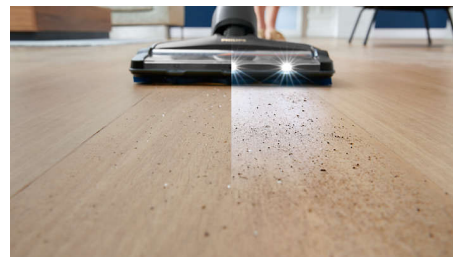

XC8347/01

Colectează murdăria în proporție de până la 99,7 %*

Capul de aspirare la 360° colectează până la 99,7 % din praful și murdăria la fiecare trecere*.

Lămpi cu LED

Capul de aspirare dispune de LED-uri pentru iluminarea podelei din fața ta pe măsură ce aspiri și evidențiază murdăria greu de detectat sau care înainte era ascunsă. Astfel, praful, scamele, părul și firimiturile sunt ușor de văzut, chiar și sub mobilier sau oriunde ai nevoie de lumină suplimentară.