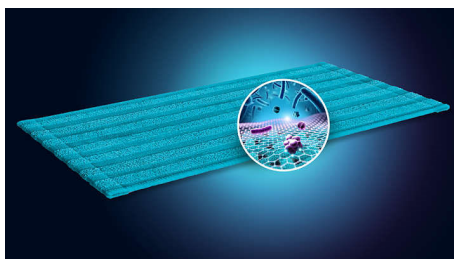

Lavetă antibacteriană din microfibră

Laveta antibacteriană din microfibră dispune de înveliș Always Clean, care o protejează

împotriva dezvoltării bacteriilor după fiecare curățare. 2 lavete incluse.