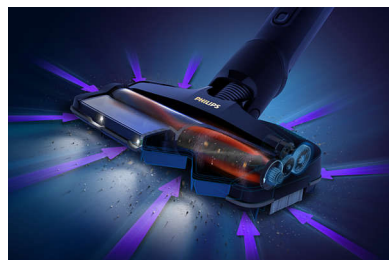

Aspiră murdăria din toate părțile

Capul de aspirare la 360° dispune de tehnologie de aspirare brevetată pentru a colecta praful și murdăria de pe toate părțile capului de aspirare, ceea ce înseamnă că fiecare mișcare contează.

XC8347/01