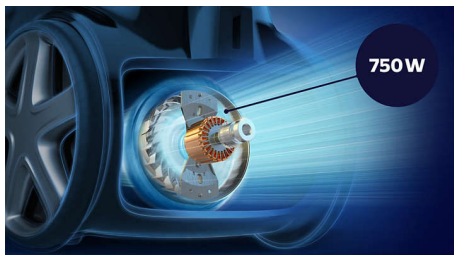

Aspirador con bolsa
Recoge hasta el 99,9 % de polvo 750 W, 66 dB para un funcionamiento silencioso

FC8786/09

Destacados

Motor de 750 W de alta eficiencia

El motor de 750 W de alta eficiencia garantiza una limpieza potente y superior en todo momento.