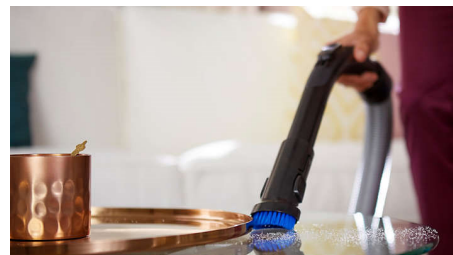

Alcance de 12 metros

El cable extralargo de 12 metros permite un uso prolongado sin necesidad de desenchufarlo.

Cepillo integrado

El cepillo para el polvo está integrado en el mango, de modo que siempre está listo para su uso sobre el mobiliario, las superficies planas y las tapicerías.