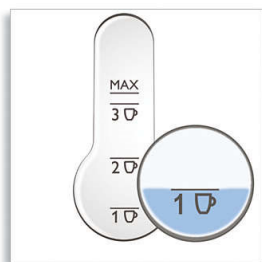

Safe to use

- Sistema de seguridad múltiple

Una experiencia sencilla

- Indicadores de nivel de agua fáciles de leer en ambos lados
- Tapa con bisagra y abertura grande para facilitar el rellenado y la limpieza
- Enrollador del cable de alimentación para guardar fácilmente
- La luz se ilumina cuando la pava está encendida
- Base sin cable con giro de 360° para levantar y colocar fácilmente

PHILIPS

Destacados

Indicador de una taza

Permite a los consumidores hervir la cantidad de agua que necesitan y, por lo tanto, ahorrar hasta un 50 % de energía y agua, lo que contribuye a un mejor entorno.

Luz piloto

La elegante luz azul del interruptor de Encendido/Apagado indica cuando el hervidor está encendido.

Tapa con bisagra

Tapa con bisagra y abertura grande para facilitar el rellenado y la limpieza, que también evita el contacto con el vapor.

Dimensiones

- Dimensiones del producto (ancho x profundidad x alto): 15,8 x 18,5 x 22 cm
- Dimensiones del empaque (ancho x profundidad x alto): 22,5 x 22,5 x 22,5 cm

Servicio

- Dos años de garantía en todo el mundo