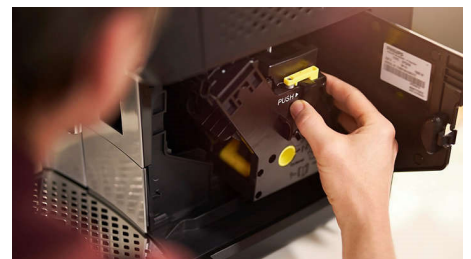

Quick Milk Clean

Pratique, la fonction exclusive de nettoyage rapide de la carafe vous permet de rincer soigneusement la carafe à lait après chaque utilisation.

Groupe café amovible

Le groupe café est le cœur de toute machine à café automatique : il doit être nettoyé régulièrement. Amovible, il peut être rincé sous le robinet, pour un nettoyage parfait.