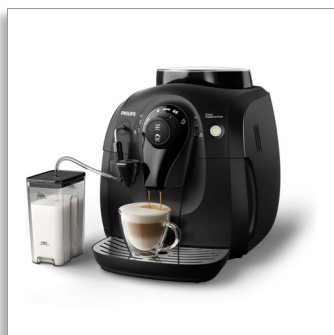

**Philips 2100 Series
Machine espresso
Super Automatique**

- 4 boissons
- Système Easy Cappuccino
- Noir

HD8652/91

Petite machine, grand cappuccino

Un cappuccino à la simple pression d'un bouton, avec du lait frais

Obtenir un délicieux espresso ou un cappuccino crémeux n'a rien de compliqué. Grâce à la nouvelle série 2100, il vous suffit d'appuyer sur un simple bouton pour savourer votre boisson préférée, préparée par une machine pratique et compacte, adaptée à votre cuisine et à votre vie.

Thermobloc

La chaudière Thermobloc vous garantit un café et un cappuccino toujours à la bonne température. Le secret réside dans son corps léger en aluminium et acier inoxydable, capable d'atteindre une température élevée rapidement.

Autres fonctionnalités

- Gusto Perfetto
- Rinçage automatique et détartrage guidé
- Groupe café amovible
- Interrupteur marche/arrêt
- Chaudière à chauffe rapide

Spécificités techniques

- Tension: 230 volt
- Longueur du cordon: < 100 cm
- Fréquence: 50 Hz
- Capacité de la carafe à lait: 0,5 l
- Capacité du bac à marc: 8 marcs de café
- Capacité du réservoir d'eau: 1 l
- Poids du produit: 7 kg
- Capacité du bac à grains: 80 g
- Bac à marc: Accès en façade
- Réservoir d'eau: Accès en façade
- Hauteur de tasse max.: 95 millimètre
- Compatibilité filtre: Brita Intenza
- Couleur et finitions: Noir
- Dimensions du produit: 295 x 325 x 420 millimètre