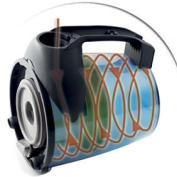

Aire limpio en tu hogar

- Filtro HEPA 12 Super Clean Air, filtra el 99,5% de las partículas

Fácil vaciado del polvo

- La cubeta para el polvo es muy fácil de extraer y vaciar

Elimina fácilmente la suciedad y el polvo

Destacados

Motor de 1800 W

Aspirador de Philips con motor de 1800 W que genera una potencia máxima de succión de 300 W para garantizar unos resultados perfectos.

Filtro HEPA 12 Super Clean Air

Este filtro HEPA 12 Super Clean Air atrapa al menos el 99,5% de los organismos microscópicos dañinos que provocan alergias respiratorias.

Cubeta para el polvo fácil de vaciar

El aspirador sin bolsa cuenta con una cubeta transparente para el polvo que le permite ver su interior y el polvo que ha aspirado del

suelo. De este modo resulta también más fácil encontrar los objetos aspirados accidentalmente.

Función Ciclón mejorada

EasyClean cuenta con una función Ciclón mejorada que filtra aún más polvo del aire.

Cepillo TriActive

El cepillo TriActive limpia los suelos de tres maneras diferentes con una sola pasada: 1) La mayor abertura frontal en la punta del cepillo aspira partículas más grandes de forma muy sencilla. 2) Máxima eficacia de la limpieza debido al flujo de aire óptimo a través del cepillo. 3) Los dos cepillos laterales eliminan el polvo y la suciedad que tiende a acumularse junto a los muebles y las paredes.