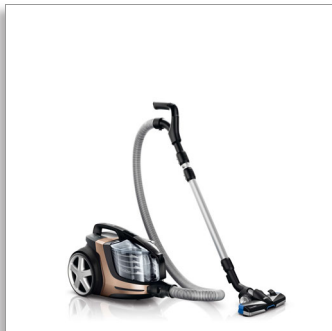

Philips PowerPro Ultimate
Aspirador sin bolsa

NanoClean 2,2 l
Cepillo SuperTurbo

FC9922/09

Grandes resultados con PowerCyclone

Vaciado del polvo más limpio

El nuevo aspirador sin bolsa Philips PowerPro Ultimate te ofrece un rendimiento de limpieza superior. PowerCyclone 7 permite separar de forma excepcional el polvo del aire y el cepillo TriActiveMax es ideal para todo tipo de suelos.

Rendimiento superior

- PowerCyclone 7 mantiene una fuerte potencia de succión durante más tiempo
- Cepillo multiuso
- Cepillo SuperTurbo para aspirar alfombras y pelo de animal
- El filtro Allergy captura más de un 99,90 % de polvo fino

Limpieza sin esfuerzo

- Mando a distancia con mango ergonómico para más comodidad Play y pausa
- Herramienta de largo alcance para zonas de difícil acceso
- Accesorio ajustable de gran alcance para zonas difíciles