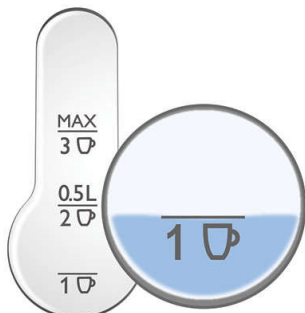

Boil what you need

- Indicador de una taza para hervir solo la cantidad de agua que necesita

Safe to use

- Sistema de seguridad múltiple

Una experiencia sencilla

- Indicadores de nivel de agua fáciles de leer en ambos lados
- Enrollador del cable de alimentación para guardar fácilmente
- Base sin cable con giro de 360° para levantar y colocar fácilmente
- Tapa con bisagra y abertura grande para facilitar el rellenado y la limpieza
- La luz se ilumina cuando la pava está encendida

PHILIPS

Mini hervidor de agua
0,8 L, 2400 W Indicador de 1 taza, Metal cepillado, Tapa con bisagra

HD4618/20

Destacados

Indicador de una taza

Permite a los consumidores hervir la cantidad de agua que necesitan y, por lo tanto, ahorrar hasta un 50 % de energía y agua, lo que contribuye a un mejor entorno.

Luz piloto

La elegante luz azul del interruptor de Encendido/Apagado indica cuando el hervidor está encendido.

Tapa con bisagra

Tapa con bisagra y abertura grande para facilitar el rellenado y la limpieza, que también evita el contacto con el vapor.

Dimensiones

- Dimensiones del producto (ancho x profundidad x alto): 15,8 x 18,5 x 23,3 cm
- Dimensiones del empaque (ancho x profundidad x alto): 22,5 x 22,5 x 22,5 cm

Servicio

- Dos años de garantía en todo el mundo