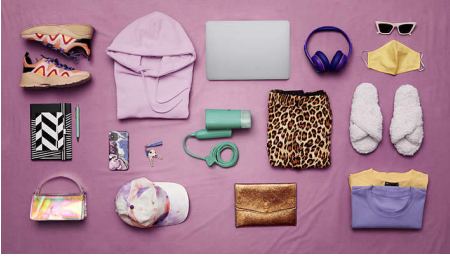

Bàn ủi hơi nước cầm tay Dòng 3000 được thiết kế nhẹ, nhỏ gọn và có thể gấp lại để dễ dàng sử dụng và cất giữ để đảm bảo trang phục luôn phẳng phiu mọi lúc, mọi nơi. Đây là người bạn đồng hành lý tưởng của bạn để chỉnh sửa quần áo dễ dàng và nhanh chóng khi sử dụng tại nhà và khi đi du lịch.