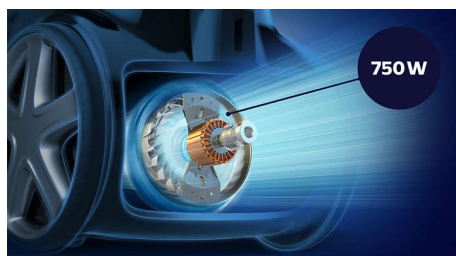

Philips Performer Silent
Sesalnik z vrečko

99,9 % odstranjenega prahu

750 W
Nastavek TriActive+ LED
Majhna turbo krtača

FC8787/09

Največja moč. Najtišje delovanje*.

Poseba > 99,99 %** prahu in alergenov

Dom je s čistimi tlemi bolj zdrav. Sesalnik Philips Performer Silent z vrečko je opremljen z napredno tehnologijo talne svetilke z nastavkom TriActive+ LED, ki razkrije tudi najdrobnejši skriti prah.

Superior performance

- 99,9 % odstranjenega prahu** za odlične rezultate globinskega čiščenja

PHILIPS

Sesalnik z vrečko
99,9 % odstranjenega prahu 750 W, Nastavek TriActive+ LED, Majhna turbo krtača

Značilnosti

99,9 % odstranjenega prahu**

Nastavek TriActive+ LED in velika moč sesanja zagotavljata, da lahko posesate 99,9 % drobnega prahu**.

Izjemno zmogljiv motor z močjo 750 W

Izjemno zmogljiv motor s 750 W zagotavlja zmogljivo, vrhunsko čiščenje, vsakokrat.