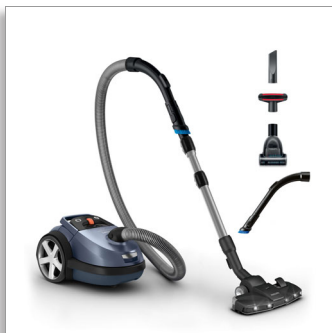

Philips Performer Silent
Sesalnik z vrečko

99,9 % odstranjenega prahu

750 W
Nastavek TriActive+ LED
Majhna turbo krtača

FC8787/09

Največja moč. Najtišje delovanje*.

Poseba > 99,99 %** prahu in alergenov

Dom je s čistimi tlemi bolj zdrav. Sesalnik Philips Performer Silent z vrečko je opremljen z napredno tehnologijo talne svetilke z nastavkom TriActive+ LED, ki razkrije tudi najdrobnejši skriti prah.

Vrhunsko delovanje

- Nastavek TriActive+ LED razkrije skrite delce prahu za učinkovito čiščenje

Enostavno čiščenje

- Vrečke za dolgotrajno in preprosto uporabo za veliko, 4-litrsko komoro za prah
- V ročaj je vgrajena mehka krtača, ki je vedno pripravljena na uporabo
- Z dolgim, 12-metrskim dosegom lahko posesate večjo površino brez izklapljanja kabla

Superior performance

- 99,9 % odstranjenega prahu** za odlične rezultate globinskega čiščenja

PHILIPS

Sesalnik z vrečko
99,9 % odstranjenega prahu 750 W, Nastavek TriActive+ LED, Majhna turbo krtača

Značilnosti