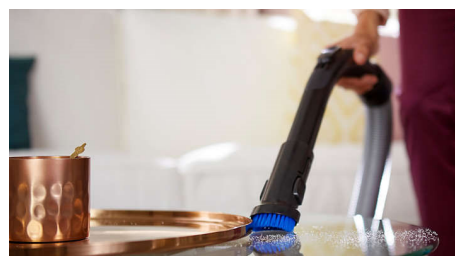

Vgrajena krtača

Nastavek s ščetko za čiščenje je vgrajen v ročaj in je tako vedno pri roki za čiščenje pohištva, ravnih in tekstilnih površin.

FC8787/09

4-litrskve vrečke s-bags za dolgotrajno uporabo

Velika, 4-litrška komora za prah in dolgotrajne univerzalne vrečke omogočajo optimalno moč sesanja, dokler niso vrečke polne, ter odlaganje brez nereda.