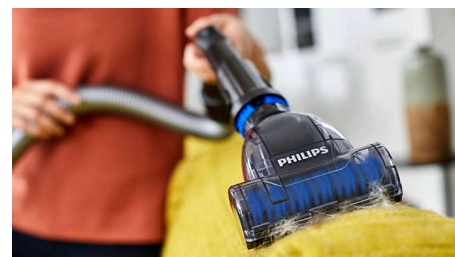

Majhna turbo krtača

Majhna turbo krtača hitro odstranjuje dlake, puh in prah s kavčev, blazin in drugih tkanin. Idealno za lastnike hišnih ljubljencev.