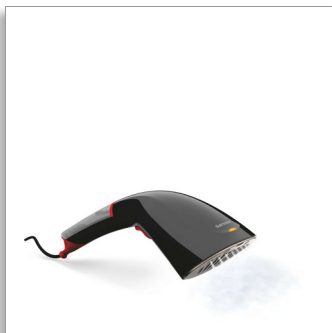

Philips Steam&Go 2-in-1  
Ruční napařovač

**1200 W**

Vyhřívána deska  
Automatická nepřetržitá pára  
Kartáč a pouzdro

**GC332/87**

## Rychlé odstranění záhybů pomocí páry

Ideální pro obtížně žehlitelné oděvy a na cesty

Tento ruční napařovač je ideální pro úpravy na poslední chvíli a obtížně žehlitelné oděvy. Je snadno použitelný a rychlý, představuje tak perfektní doplněk vašeho žehlení. Tento model je vybaven vyhřívanou deskou a funkcí 2 v 1 umožňující napařování ve vodorovné poloze.

### Snadné použití

- Bezpečné používání na jemné prádlo jako hedvábí
- Není třeba žehlicí prkno
- Vydíratelná nádržka na vodu pro snazší doplňování
- Ergonomický design pro ruční obsluhu
- Exkluzivní úložné pouzdro pro snadné ukládání
- Rychlá doba zahřívání