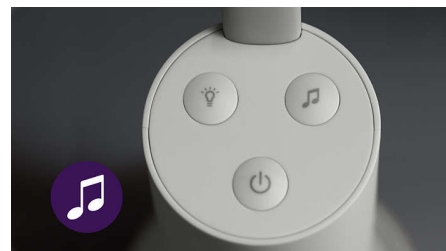

Rustgevende geluiden

Kies uit 15 rustgevende nummers, van vogelgezang en avondgeluiden uit de natuur tot slaapliedjes, waaronder 'Rock-a-Bye Baby'. Je kunt ook je eigen liedje opnemen en deze afspelen wanneer je wil. Er gaat toch niets boven de stem van je ouders?