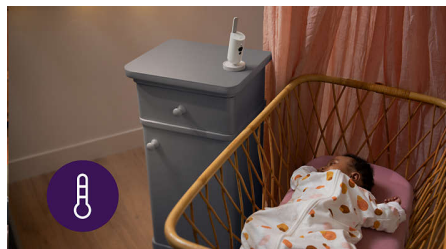

Babyunit met full HD

De babyunit bevat een full HD-camera met nachtzicht en digitale zoom, voor duidelijke beelden van de kamer van je kleintje, dag en nacht.

Ingebouwde kamerthermometer

De ingebouwde kamerthermometer geeft een alarm bij een te hoge of te lage temperatuur, waardoor je kleintje heerlijk ligt. Precies knus genoeg voor het perfecte slaapje.