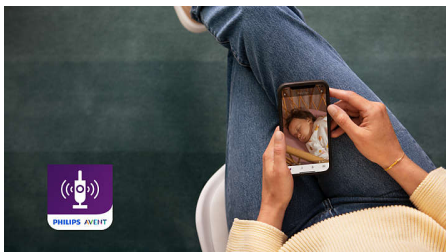

Toezicht op lange afstand

Blijf verbonden met de ouderunit, die tot wel 400 meter bereik* heeft om je huis. Voor alle andere plaatsen biedt de Baby Monitor+-app via wifi of mobiel internet onbeperkt bereik.

Rustgevend nachtlampje

Geef de kamer van je kleintje een geruststellende gloed met het ingebouwde nachtlampje van de babyunit. Je kunt vanaf de ouderunit en de Baby Monitor+-app het lampje aan- of uitzetten en het licht aanpassen.

Baby Monitor+-app

Je kleintje zien en horen, thuis en op afstand, met de Philips Avent Baby Monitor+-app. Door middel van wifi of mobiel internet kun je je kleintje vanaf elke plek in de gaten houden en op z'n gemak stellen.