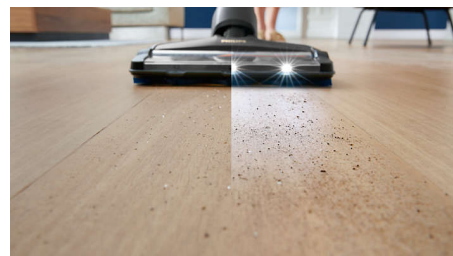

Fångar upp till 99,7 % av smutsen****

Det 360° sugmunstycket fångar upp till 99,7 % av damm och smuts med varje drag****.

Lysdiodsbelysning

Munstycket har LED-lampor som lyser upp golvet framför dig när du dammsuger och visar svårupptäckt eller tidigare dold smuts. Det gör det enkelt att se damm, ludd, hår och smulor, även under möbler eller var du än behöver extra ljus.