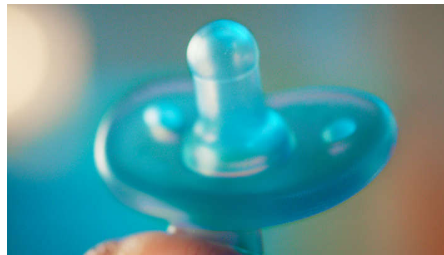

Ortodontiline lutt

Lutt toetab teie beebi loomuliku suu arengut. Ortodontilise luti sümmeetriline kuju järgib teie beebi suulage, hambaid ja igemeid.