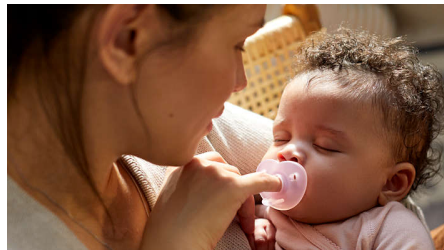

Philips Aventi luttide valikut kasutatakse haiglates kõikjal Euroopas. Seda usaldavad vastsündinute rahustamiseks arstid ja õed.

Ortodontiline lutt

Lutt toetab teie beebi loomuliku suu arengut. Ortodontilise luti sümmeetriline kuju järgib teie beebi suulage, hambaid ja igemeid.

Võimalik sõrme otsas hoida

See on loodud ainulaadse disainiga, mis võimaldab teie sõrme asetada luti sisse. Nii saate aidata oma beebil imeda ja loote temaga tugevama sideme.

Kerge puhastada

Tänu võimalusele luti sõrme otsas hoida ei jää veetilgad luti sisse kinni.