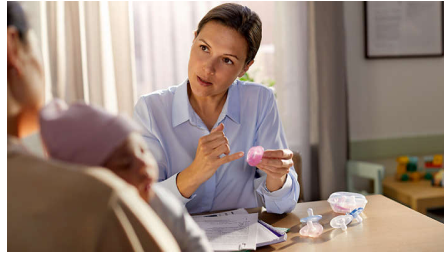

Kasutavad meditsiini valdkonna asjatundjad

- Kasutatav haiglates üle Euroopa*

Sümmeetrilise kujuga lutt

- Ortodontiline lutt

Võimalik sõrme otsas hoida

- Ainulaadne disain aitab teil luua sideme oma beebiga

Esiletõstetud tooted

Mugav disain

Eriiselt kumer südamekujuline suukaitse on loodud järgima teie beebi näo kontuuri, et pakkuda maksimaalset mugavust, et see lapse pisikest nina ei puudutaks.

100% meditsiiniline silikoon

Philips Aventi luttide valikut kasutatakse haiglates kõikjal Euroopas. Seda usaldavad vastsündinute rahustamiseks arstid ja õed.

Ortodontiline lutt

Lutt toetab teie beebi loomuliku suu arengut. Ortodontilise luti sümmeetriline kuju järgib teie beebi suulage, hambaid ja igemeid.

Võimalik sõrme otsas hoida

See on loodud ainulaadse disainiga, mis võimaldab teie sõrme asetada luti sisse. Nii saate aidata oma beebil imeda ja loote temaga tugevama sideme.

Kerge puhastada

Tänu võimalusele luti sõrme otsas hoida ei jää veetilgad luti sisse kinni.